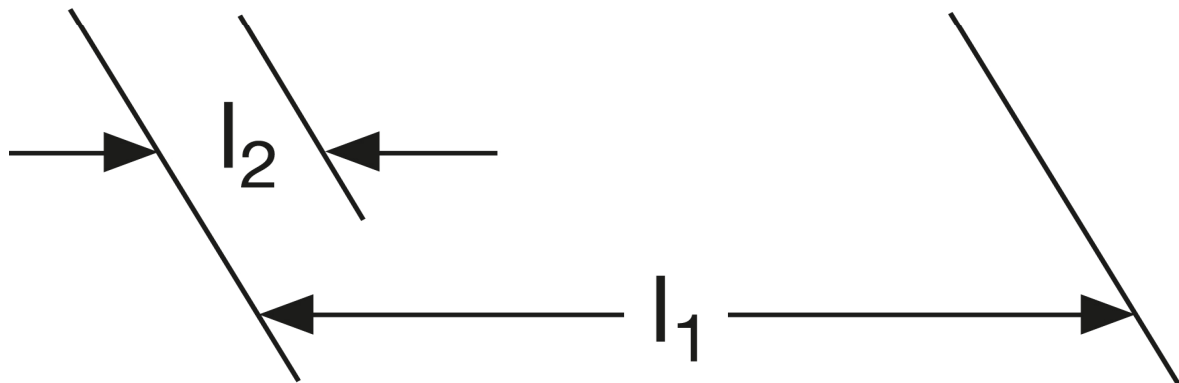

Aderendhülsen Bandware

1,5 mm² - 1,5 mm

| Art.Nr. | Werkstoff | Oberfläche | | |
|--------------|-----------|------------|-----------|--------|
| AB 108022011 | Messing | blank | 0,03/1000 | 99.000 |
| | l_1 | l_2 | s | |
| in mm: | 10,7 | 1,5 | 0,3 | |

Stand: 08.07.2014

Cord end - sleeves on reel
 1,5 mm² - 1,5 mm

| part no. | material | surface | | |
|--------------|----------|---------|-----------|--------|
| AB 108022011 | brass | bare | 0,03/1000 | 99.000 |
| | l_1 | l_2 | s | |
| in mm: | 10,7 | 1,5 | 0,3 | |