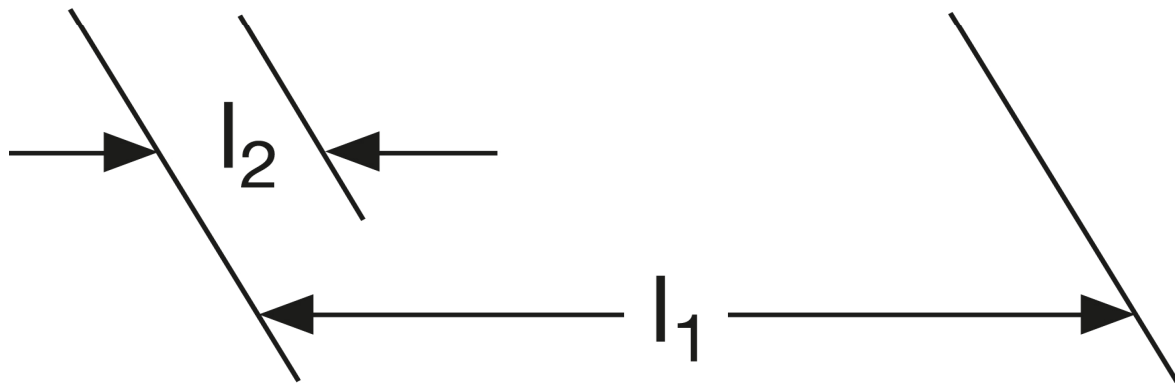

Aderendhülsen Bandware

1,5 mm² - 1,5 mm

| Art.Nr. | Werkstoff | Oberfläche | | |
|--------------|-----------|------------|-----------|--------|
| AB 108022011 | Messing | blank | 0,03/1000 | 99.000 |
| | l_1 | l_2 | s | |
| in mm: | 10,7 | 1,5 | 0,3 | |

Stand: 08.07.2014

Cord end - sleeves on reel
 1,5 mm² - 1,5 mm

| part no. | material | surface | | |
|--------------|----------|---------|-----------|--------|
| AB 108022011 | brass | bare | 0,03/1000 | 99.000 |
| | l_1 | l_2 | s | |
| in mm: | 10,7 | 1,5 | 0,3 | |