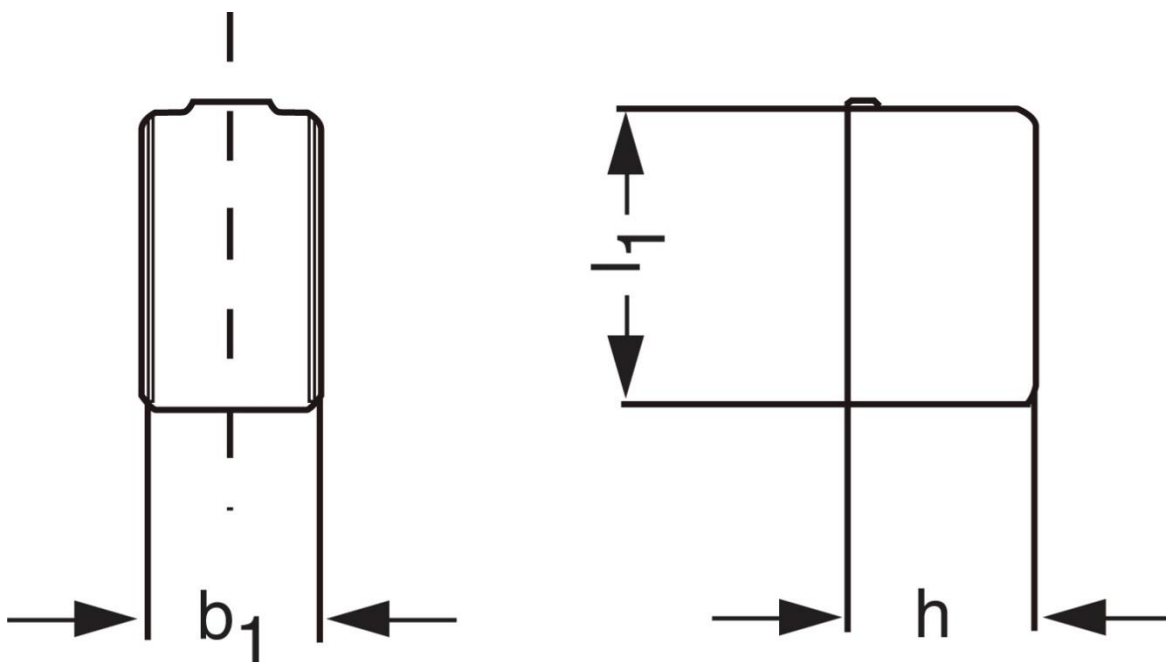

Aderendhülsen Bandware

Clips 1,5 - 2 mm² x 7 mm

| Art.Nr. | Werkstoff | Oberfläche |  |
|--------------|-----------|------------|--|
| AB 109071111 | Messing | blank | 25.000 |

| | l ₁ | b ₁ | h | s |
|--------|----------------|----------------|-----|------|
| in mm: | 7,0 | 4,2 | 3,7 | 0,32 |

Stand: 30.01.2019

Cord end-sleeves on reel
 Clips 1,5 - 2 mm² x 7 mm

| part no. | material | surface |  |
|--------------|----------|---------|--|
| AB 109071111 | brass | bare | 25.000 |

| | l_1 | b_1 | h | s |
|--------|-------|-------|-----|------|
| in mm: | 7,0 | 4,2 | 3,7 | 0,32 |