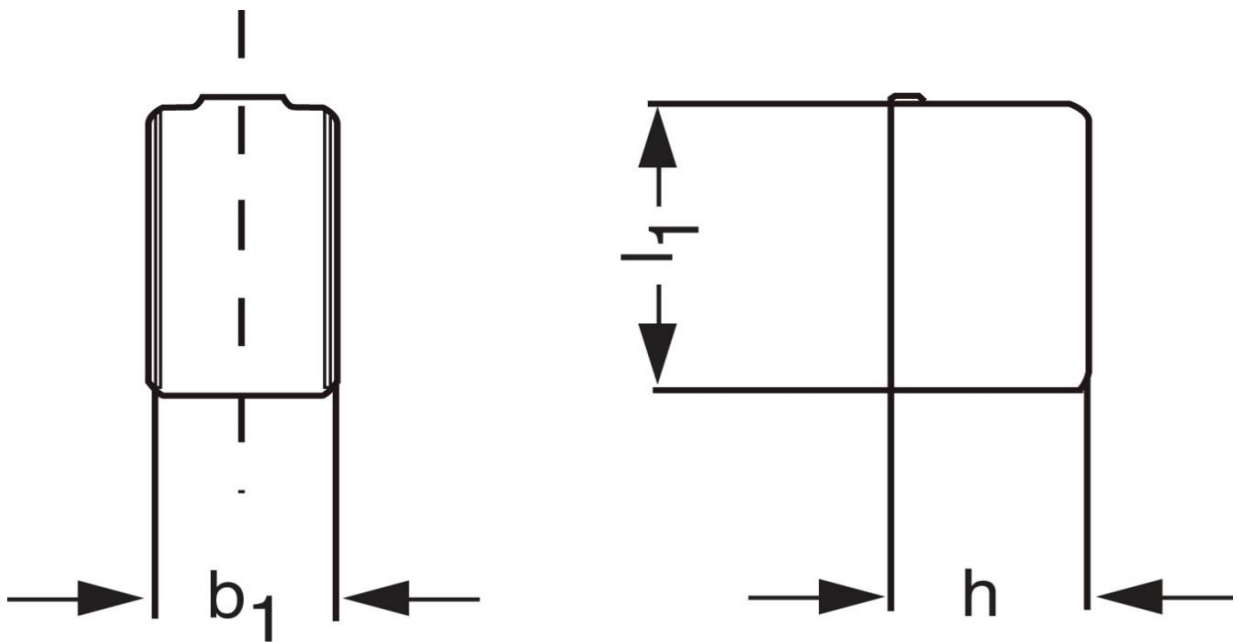

Aderendhülsen Bandware

Clips 1,5 - 2 mm² x 7 mm

| Art.Nr. | Werkstoff | Oberfläche |  |
|--------------|-----------|------------|--|
| AB 109071111 | Messing | blank | 25.000 |

| | l ₁ | b ₁ | h | s |
|--------|----------------|----------------|-----|------|
| in mm: | 7,0 | 4,2 | 3,7 | 0,32 |

Stand: 30.01.2019

Cord end-sleeves on reel
 Clips 1,5 - 2 mm² x 7 mm

| part no. | material | surface |  |
|--------------|----------|---------|--|
| AB 109071111 | brass | bare | 25.000 |

| | l_1 | b_1 | h | s |
|--------|-------|-------|-----|------|
| in mm: | 7,0 | 4,2 | 3,7 | 0,32 |