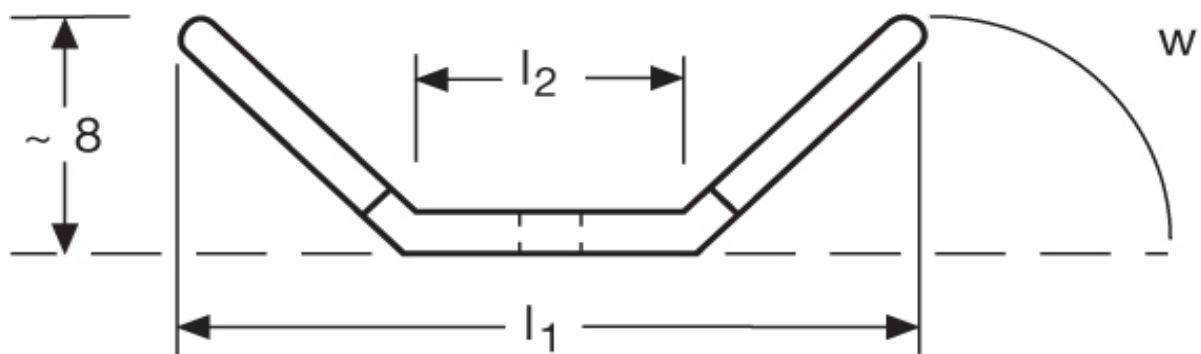

Geräte-Flachstecker

Typ C 6,3 - 0,8

Katalogseite: 4.13

Art.Nr.	Werkstoff	Oberfläche		
F 51126850411	Messing	blank	1,60/1000	1.000
	l1	l2	M ø	w
in mm:	12,00	8,0	5,0	45°