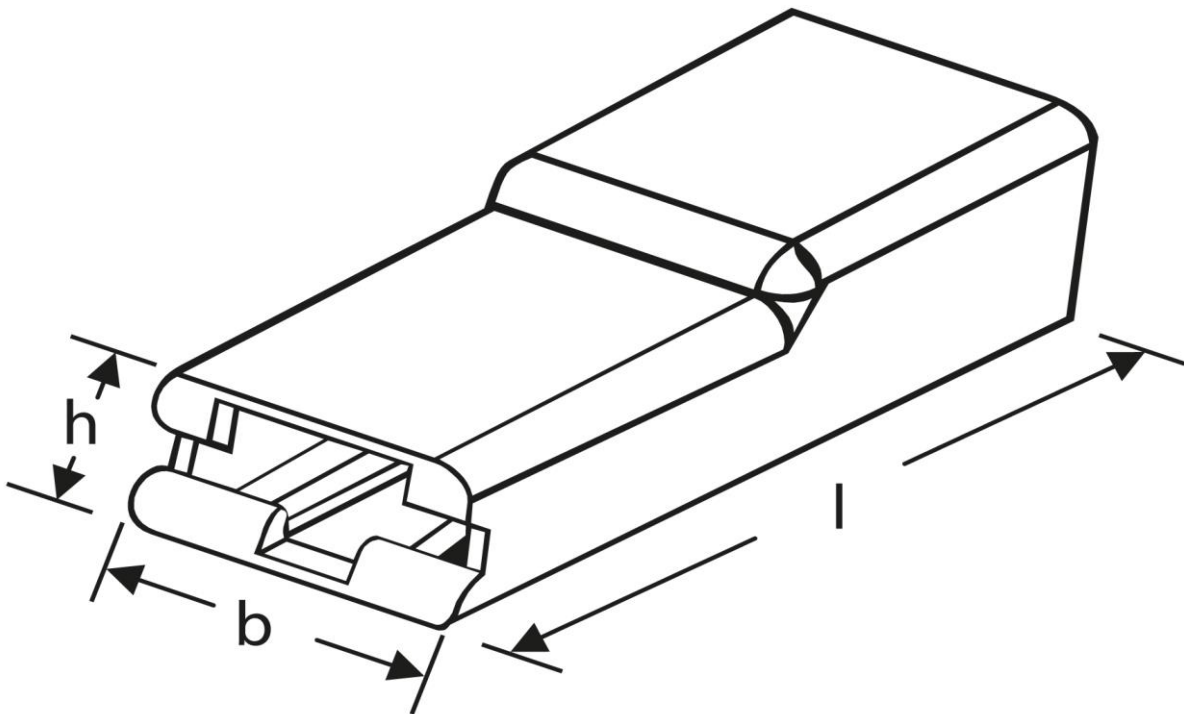

Isoliertüllen
Typ A
gerade, einrastend - 4,8 mm

Art. Nr.	Werkstoff	Farbe	Entflamm.	
F 51448011	PA66	natur	UL94 V-2	1.000
	l	h	b	
in mm:	19,8	6,0	7,6	

Stand: 18.04.2016

Housings
 type A
 straight, engaging - 4,8 mm

part no.	material	colour	flammability	
F 51448011	PA66	natural	UL94 V-2	1.000
	l	h	b	
in mm:	19,8	6,0	7,6	

date: 18.04.2016