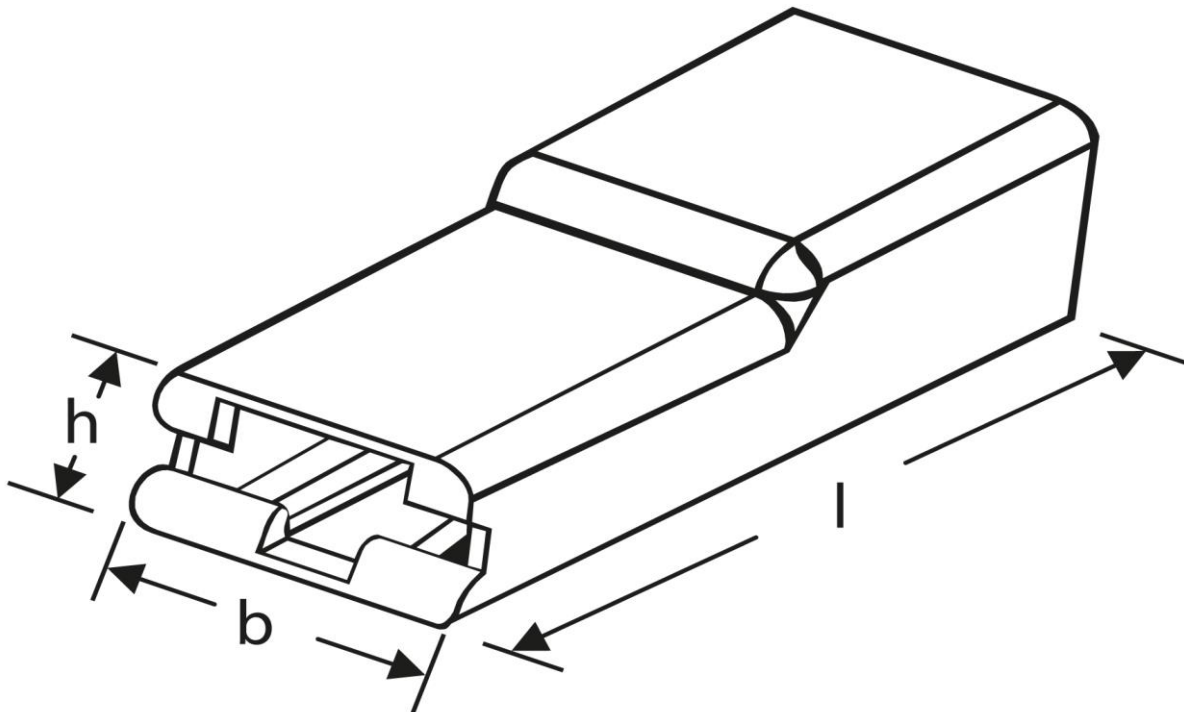

Isoliertüllen
Typ A
gerade, einrastend - 4,8 mm

Art. Nr.	Werkstoff	Farbe	Entflamm.	
F 51448011	PA66	natur	UL94 V-2	1.000
	l	h	b	
in mm:	19,8	6,0	7,6	

Stand: 18.04.2016

Housings
 type A
 straight, engaging - 4,8 mm

part no.	material	colour	flammability	
F 51448011	PA66	natural	UL94 V-2	1.000
	l	h	b	
in mm:	19,8	6,0	7,6	

date: 18.04.2016