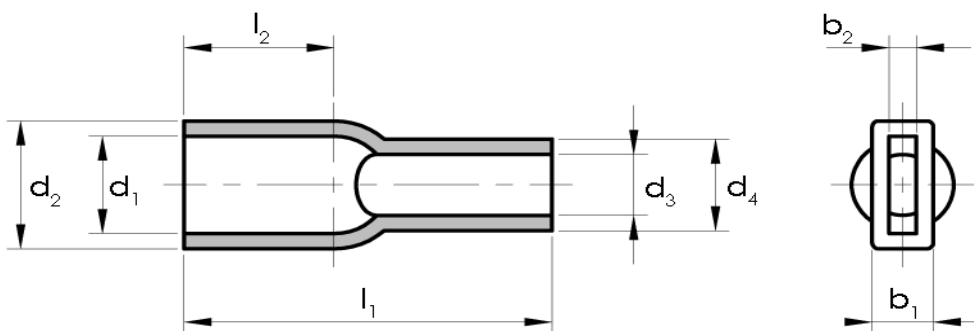

Isoliertüllen
 weich - PVC gerade
 für Flachsteckhülsen - 6,3 mm

Art. Nr.	Werkstoff	Farbe		
F51463021.2	weich-PVC	transparent	500	
	l_1	l_2	d_1	d_2
in mm:	27	11	8	10,5
	d_3	d_4	b_1	b_2
in mm:	5	7,5	4,5	2

Stand: 02.10.2019

Housings
 soft PVC - straight
 for female disconnects - 6,3 mm

part no.	material	colour		
F51463021.2	soft PVC	clear	500	
	l_1	l_2	d_2	d_4
in mm:	27	11	8	10,5
	d_3	d_4	b_1	b_2
in mm:	5	7,5	4,5	2