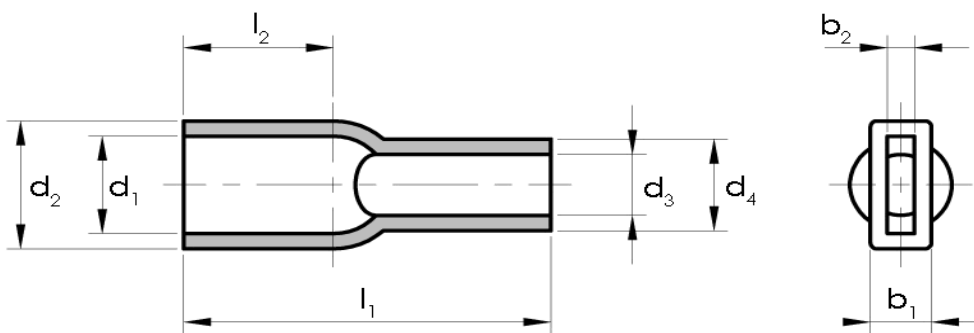

Isoliertüllen
 weich - PVC gerade
 für Flachsteckhülsen - 6,3 mm

Art. Nr.	Werkstoff	Farbe		
F51463021.2	weich-PVC	transparent	500	
	l_1	l_2	d_1	d_2
in mm:	27	11	8	10,5
	d_3	d_4	b_1	b_2
in mm:	5	7,5	4,5	2

Stand: 02.10.2019

Housings
 soft PVC - straight
 for female disconnects - 6,3 mm

part no.	material	colour		
F51463021.2	soft PVC	clear	500	
	l_1	l_2	d_2	d_4
in mm:	27	11	8	10,5
	d_3	d_4	b_1	b_2
in mm:	5	7,5	4,5	2