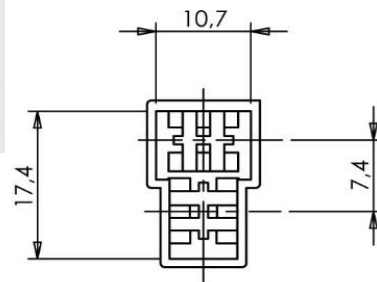

**Gehäuse**  
**Typ G**  
für 2 x Flachstecker 6,3 mm

Art. Nr.	Werkstoff	Farbe	Entflamm.	
F 52063111	PA66	natur	UL94 V-2	500

11.09.17

**Housings**  
**type G**  
**for 2 x male disconnects 6,3 mm**

part no.	material	colour	flammability	
F 52063111	PA66	natural	UL94 V-2	500