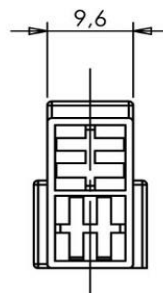

**Gehäuse**  
**Typ G**  
für 2 x Flachstecker 6,3 mm

Art. Nr.	Werkstoff	Farbe	Entflamm.	
F 52063111	PA66	natur	UL94 V-2	500

11.09.17

**Housings**  
**type G**  
**for 2 x male disconnects 6,3 mm**

part no.	material	colour	flammability	
F 52063111	PA66	natural	UL94 V-2	500