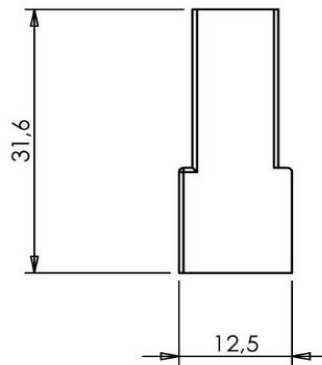

**Gehäuse**  
**Typ G**  
für 2 x Flachstecker 6,3 mm

Art. Nr.	Werkstoff	Farbe	Entflamm.	
F 52063111	PA66	natur	UL94 V-2	500

11.09.17

**Housings**  
**type G**  
**for 2 x male disconnects 6,3 mm**

part no.	material	colour	flammability	
F 52063111	PA66	natural	UL94 V-2	500