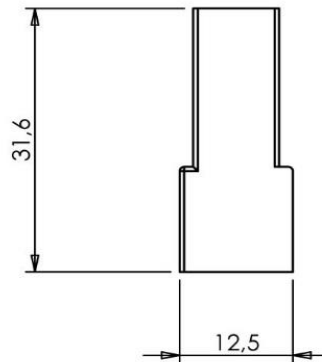

**Gehäuse**  
**Typ G**  
für 2 x Flachstecker 6,3 mm

Art. Nr.	Werkstoff	Farbe	Entflamm.	
F 52063111	PA66	natur	UL94 V-2	500

11.09.17

**Housings**  
**type G**  
**for 2 x male disconnects 6,3 mm**

part no.	material	colour	flammability	
F 52063111	PA66	natural	UL94 V-2	500