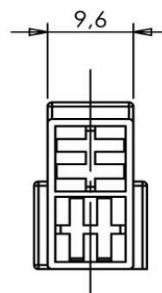

**Gehäuse**  
**Typ G**  
für 2 x Flachstecker 6,3 mm

Art. Nr.	Werkstoff	Farbe	Entflamm.	
F 52063111	PA66	natur	UL94 V-2	500

11.09.17

**Housings**  
**type G**  
**for 2 x male disconnects 6,3 mm**

part no.	material	colour	flammability	
F 52063111	PA66	natural	UL94 V-2	500