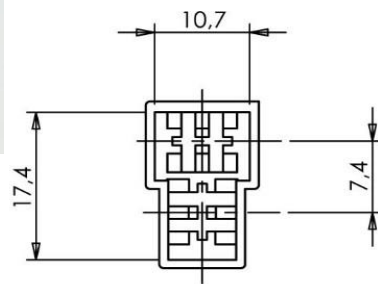

**Gehäuse**  
**Typ G**  
für 2 x Flachstecker 6,3 mm

Art. Nr.	Werkstoff	Farbe	Entflamm.	
F 52063111	PA66	natur	UL94 V-2	500

11.09.17

**Housings**  
**type G**  
**for 2 x male disconnects 6,3 mm**

part no.	material	colour	flammability	
F 52063111	PA66	natural	UL94 V-2	500