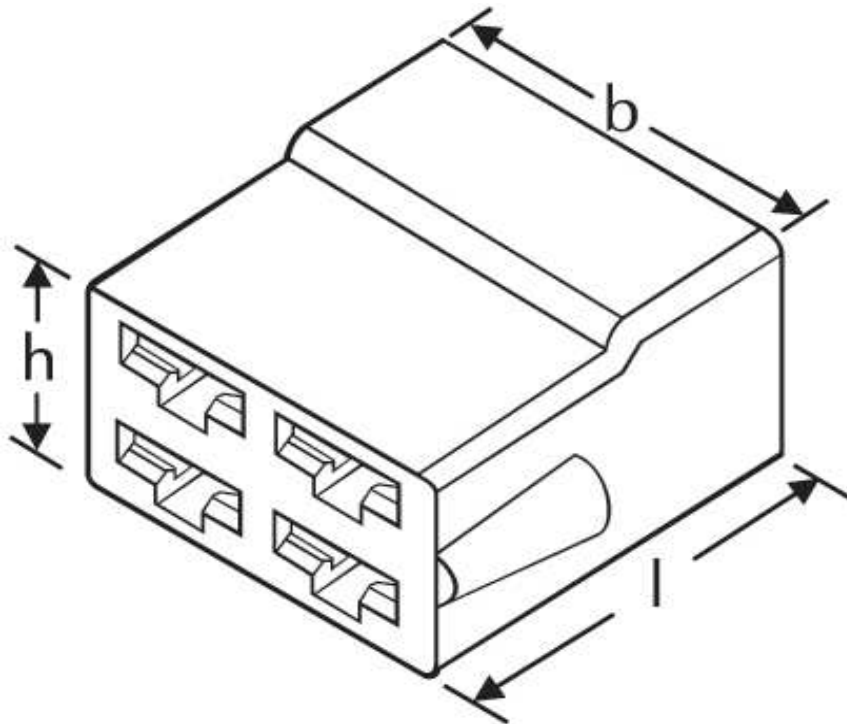

Gehäuse für Flachsteckhülsen

Typ J 4 x 6,3

Katalogseite: 4.23

Art.Nr.	Werkstoff	Farbe	
F 52363111	Polyamid	natur	100
	l	h	b
in mm:	32,4	16,8	27,6