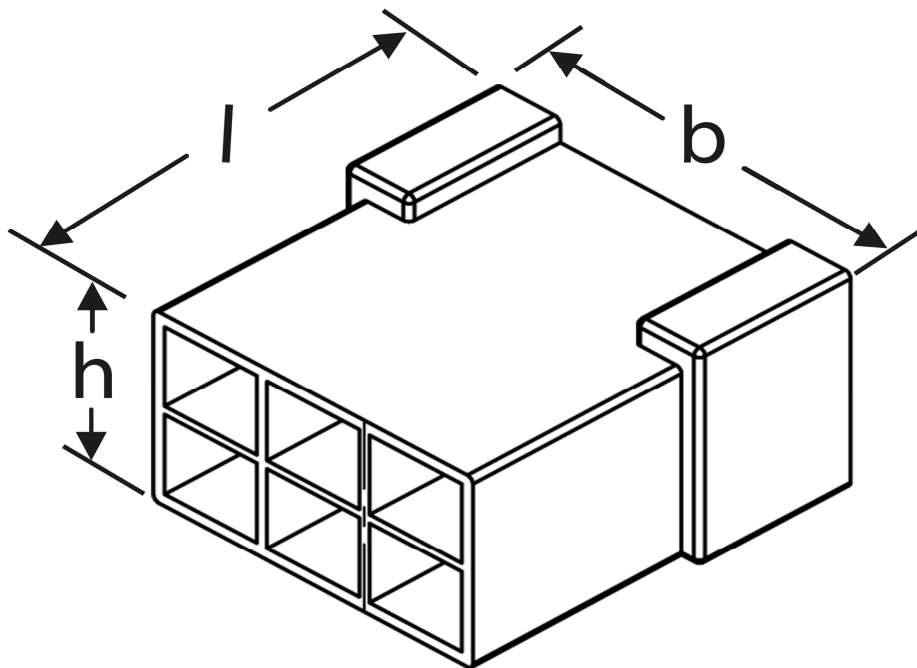

Gehäuse für Flachsteckhülsen
Typ K 6 x 6,3

Katalogseite: 4.23

Art.Nr.	Werkstoff	Farbe	
F 52463111	Polyamid	natur	1.000
	l	h	b
in mm:	32,0	18,0	31,5

Stand: 17.02.2014