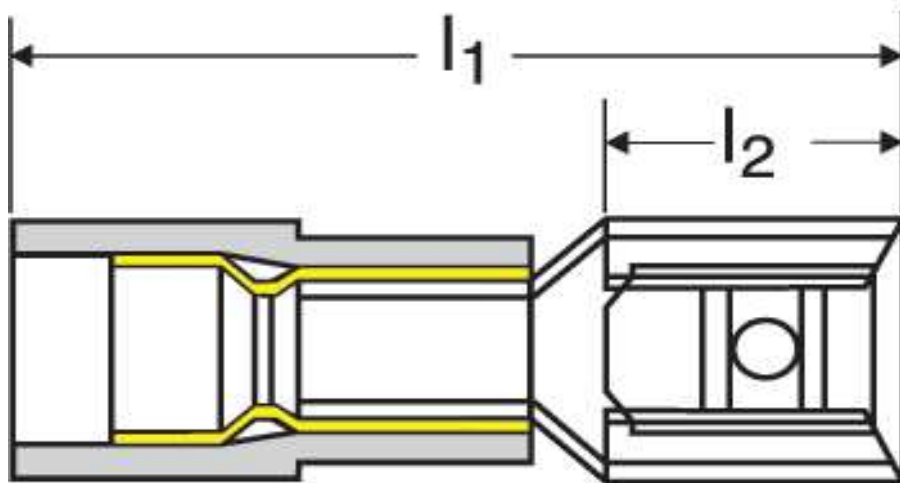

Flachsteckhülsen

0,5 - 1,5 mm²

rot

Katalogseite: 3.16

| Art.Nr. | Werkstoff | Isolation | | |
|------------|-----------------|-----------|------------|------------|
| F 601808 I | Ms,E-Cu, gal Sn | PA | 1,300/1000 | 1.000 |
| | l1 | l2 | s | Steckgröße |
| in mm: | 25,0 | 9,5 | 0,40 | 8,0 - 0,8 |