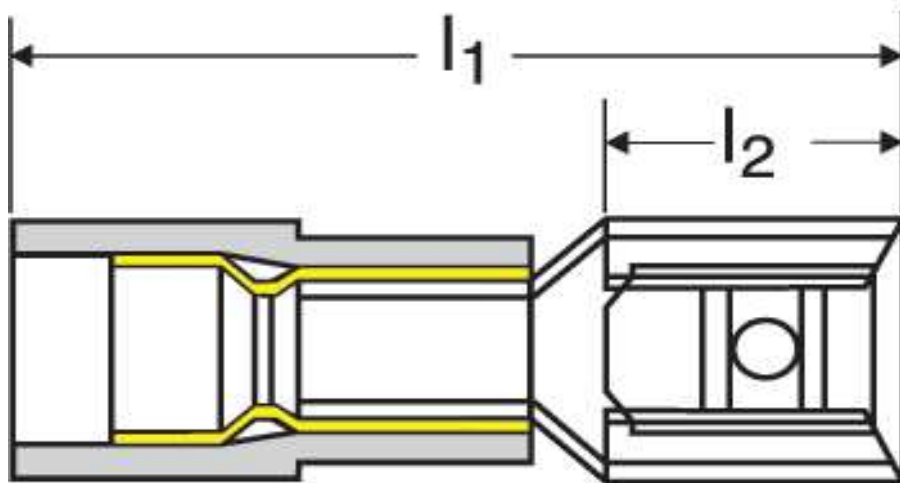

Flachsteckhülsen

1,5 - 2,5 mm²

blau

Katalogseite: 3.16

Art.Nr.	Werkstoff	Isolation		
F 602288 D	Ms,E-Cu, gal Sn	PVC	0,600/1000	1.000
	l1	l2	s	Steckgröße
in mm:	18,0	8,0	0,35	2,8 - 0,8