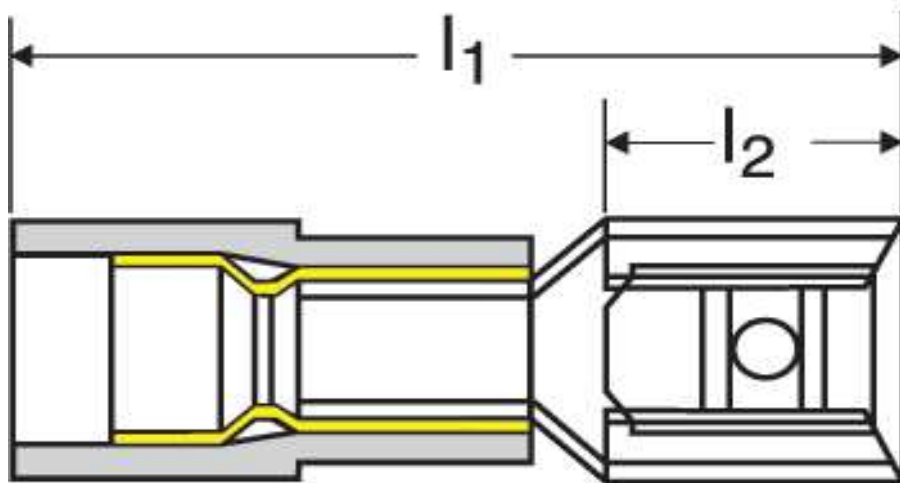

Flachsteckhülsen

1,5 - 2,5 mm²

blau

Katalogseite: 3.16

Art.Nr.	Werkstoff	Isolation		
F 602485 D	Ms,E-Cu, gal Sn	PVC	0,800/1000	1.000
	l1	l2	s	Steckgröße
in mm:	18,0	6,0	0,35	4,8 - 0,5