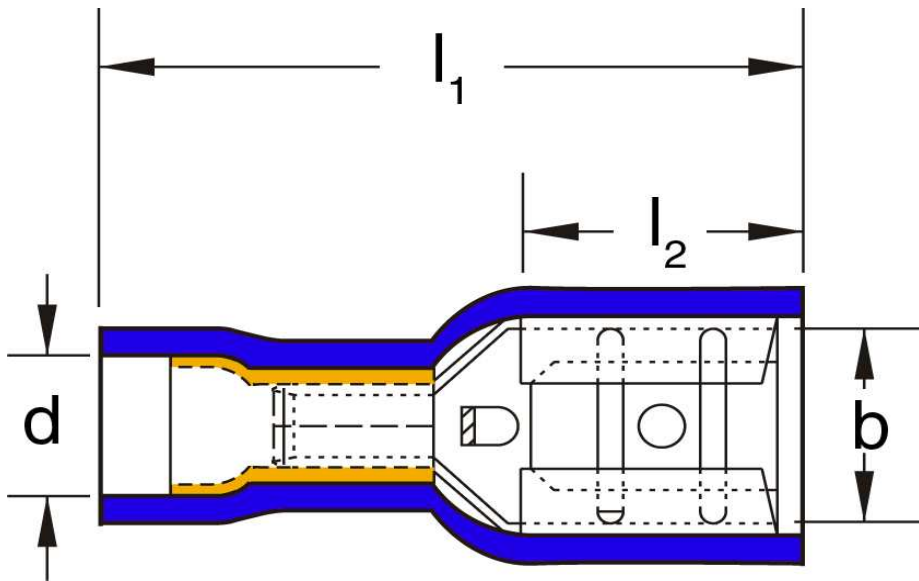

Flachsteckhülsen  
vollisoliert  
1,5 - 2,5 mm<sup>2</sup>  
blau

(Abbildung ähnlich)

Katalogseite: 3.17

Art.Nr.	Werkstoff	Isolation		
F611285 D	Ms,E-Cu, gal Sn	PVC	1,40/1000	1.000
	<b>l1</b>	<b>l2</b>	<b>d</b>	
<b>in mm:</b>	20,5	6,8	4,9	
	<b>b</b>	<b>s</b>	<b>Steckgröße</b>	
<b>in mm:</b>	3,2	0,25	2,8 - 0,5	