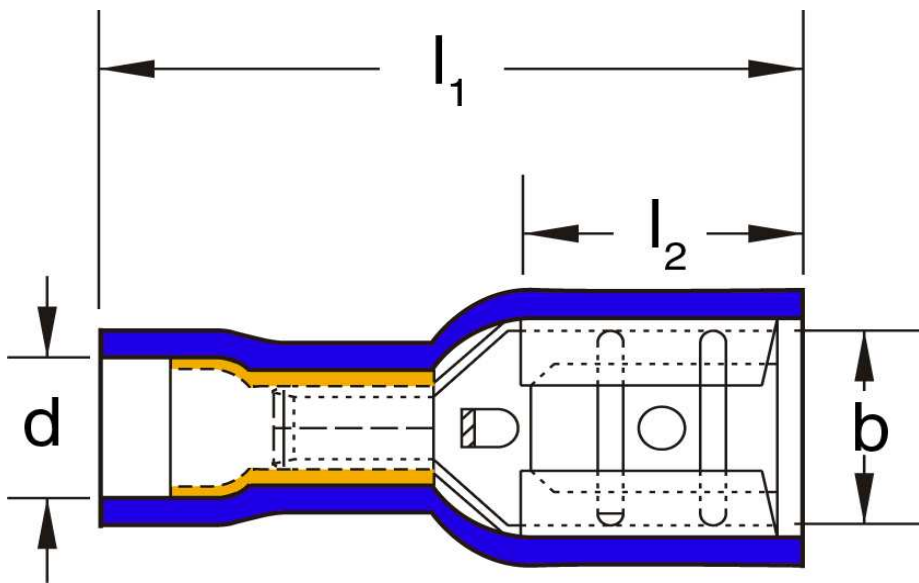

Flachsteckhülsen

vollisoliert

1,5 - 2,5 mm²

blau

(Abbildung ähnlich)

Katalogseite: 3.17

Art.Nr.	Werkstoff	Isolation		
F611288 D	Ms,E-Cu, gal Sn	PVC	1,40/1000	1.000
	l1	l2	d	
in mm:	20,5	6,8	4,9	
	b	s	Steckgröße	
in mm:	3,2	0,25	2,8 - 0,8	