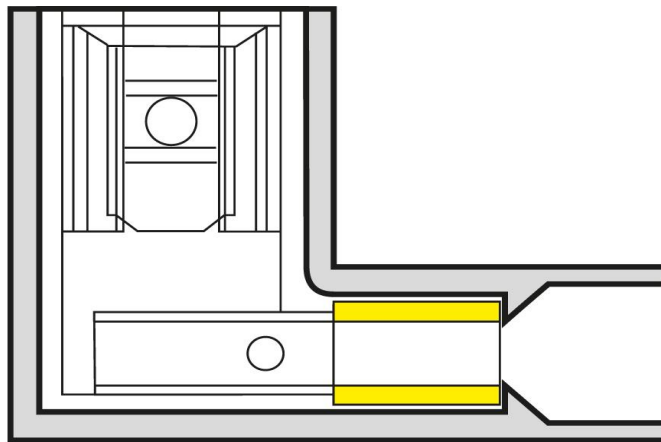

## Winkelflachsteckhülsen

easy entry  
0,5 - 1,5 mm<sup>2</sup>  
lange Ausführung

<b>Art.Nr.</b>	<b>Werkstoff</b>	<b>Isolation</b>		
F6131638	Ms gal. Sn	PA 66, transp	500	
	<b>l<sub>1</sub></b>	<b>l<sub>2</sub></b>	<b>d<sub>1</sub></b>	<b>Steckgröße</b>
<b>in mm:</b>	16,5	20,6	3,9	6,3 - 0,8

## Flag female disconnects

easy entry  
0,5 - 1,5 mm<sup>2</sup>  
long version

part no.	material	insulation	
F6131638	brass, tin-plated	PA 66, transp	500

	$l_1$	$l_2$	$d_1$	tab-size
in mm:	16,5	20,6	3,9	6,3 - 0,8