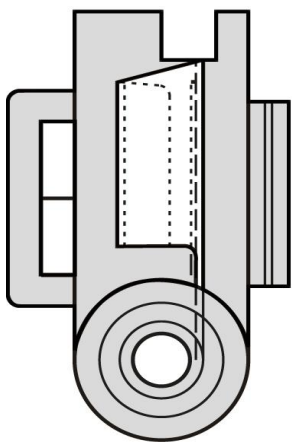

## Winkelflachsteckhülsen

easy entry  
0,5 - 1,5 mm<sup>2</sup>  
lange Ausführung

<b>Art.Nr.</b>	<b>Werkstoff</b>	<b>Isolation</b>		
F6131638	Ms gal. Sn	PA 66, transp	500	
	<b>l<sub>1</sub></b>	<b>l<sub>2</sub></b>	<b>d<sub>1</sub></b>	<b>Steckgröße</b>
<b>in mm:</b>	16,5	20,6	3,9	6,3 - 0,8

## Flag female disconnects

easy entry  
0,5 - 1,5 mm<sup>2</sup>  
long version

part no.	material	insulation	
F6131638	brass, tin-plated	PA 66, transp	500

	$l_1$	$l_2$	$d_1$	tab-size
in mm:	16,5	20,6	3,9	6,3 - 0,8