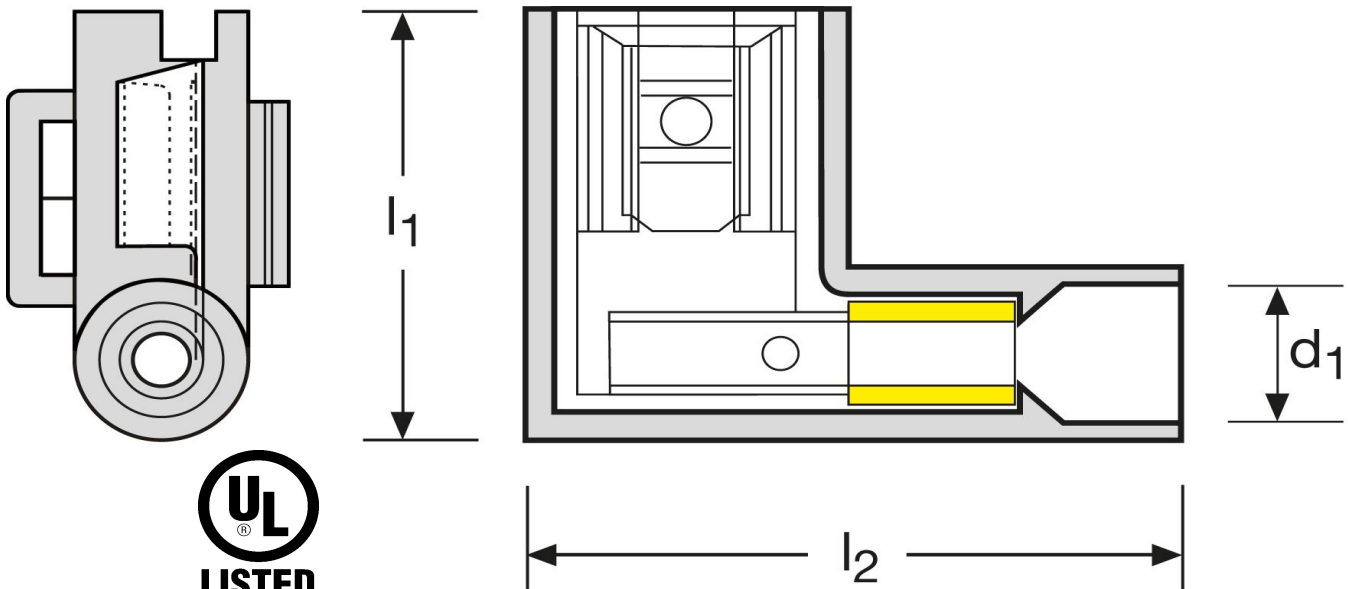

## Winkelflachsteckhülsen

easy entry  
0,5 - 1,5 mm<sup>2</sup>  
lange Ausführung

<b>Art.Nr.</b>	<b>Werkstoff</b>	<b>Isolation</b>		
F6131638	Ms gal. Sn	PA 66, transp	500	
	<b>l<sub>1</sub></b>	<b>l<sub>2</sub></b>	<b>d<sub>1</sub></b>	<b>Steckgröße</b>
<b>in mm:</b>	16,5	20,6	3,9	6,3 - 0,8

## Flag female disconnects

easy entry  
0,5 - 1,5 mm<sup>2</sup>  
long version

part no.	material	insulation	
F6131638	brass, tin-plated	PA 66, transp	500

	$l_1$	$l_2$	$d_1$	tab-size
in mm:	16,5	20,6	3,9	6,3 - 0,8