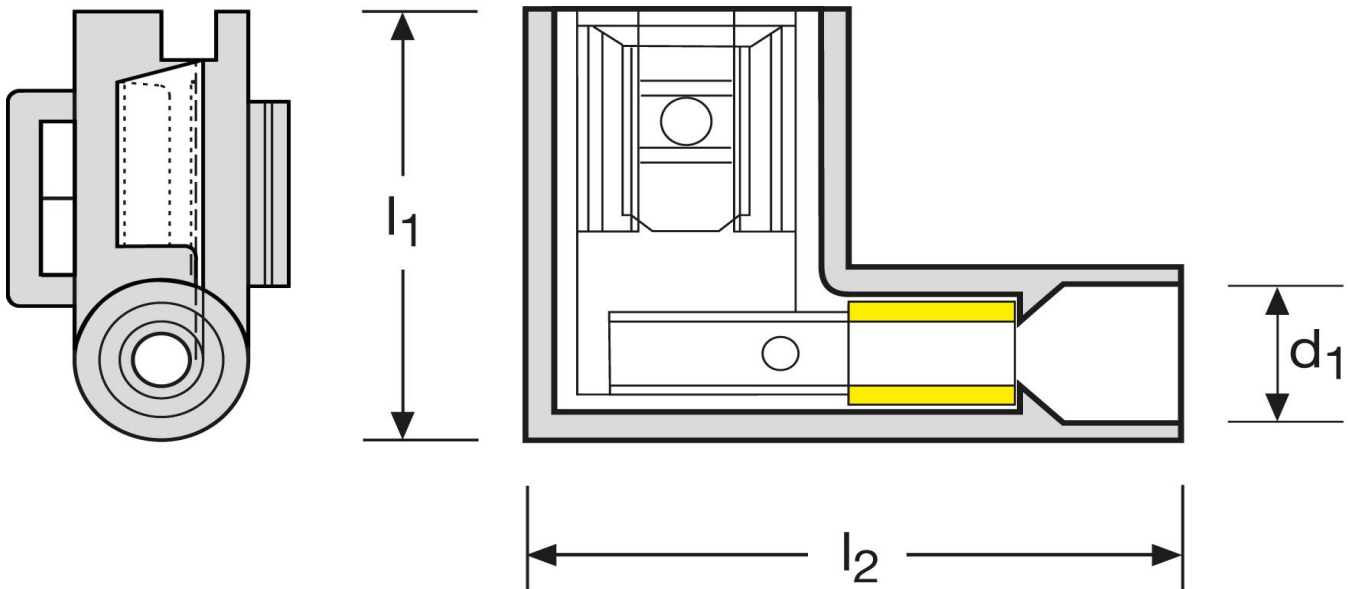

## Winkelflachsteckhülsen

easy entry  
2,5 mm<sup>2</sup>  
lange Ausführung

Art.Nr.	Werkstoff	Isolation	
F6141638	Ms gal. Sn	PA 66, transp	500

	$l_1$	$l_2$	$d_1$	Steckgröße
in mm:	16,6	20,8	4,4	6,3 - 0,8