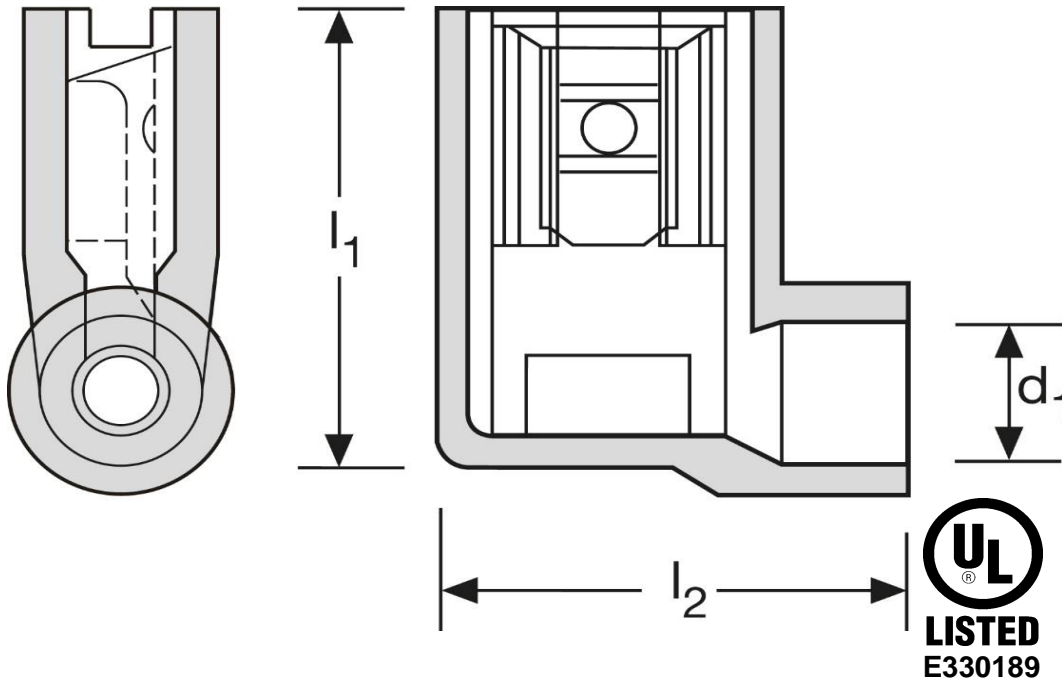

Winkelflachsteckhülsen

easy entry

2,5 mm²

kurze Ausführung

Art.Nr.	Werkstoff	Isolation	
F 614638	Ms gal. Sn	PA 66	1.000
	l₁	l₂	d₁
in mm:	16,0	14,8	5,0
			Steckgröße
			6,3 - 0,8

Stand: 26.04.2018