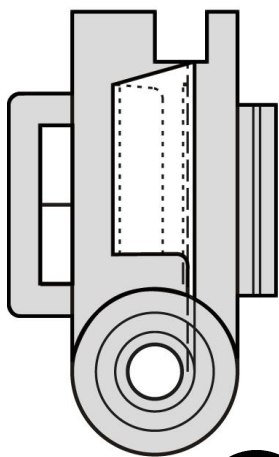

Winkelflachsteckhülsen

easy entry

6 mm²

lange Ausführung

Art.Nr.	Werkstoff	Isolation	
F6151638	Ms gal. Sn	PA 66, transp	500
	l_1	l_2	d_1
in mm:	17,5	23	6,3
			Steckgröße
			6,3 - 0,8

Stand: 14.04.2016

Flag female disconnects

easy entry

6 mm²

long version

part no.	material	insulation	
F6151638	brass, tin-plated	PA 66, transp	500

	l_1	l_2	d_1	tab-size
in mm:	17,5	23	6,3	6,3 - 0,8

date: 14.04.2016