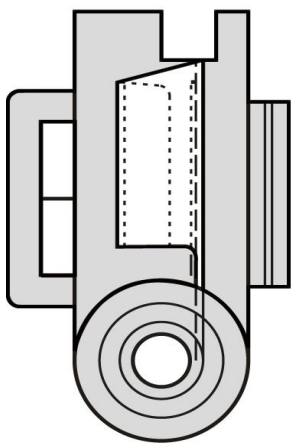

Winkelflachsteckhülsen

easy entry

6 mm²

lange Ausführung

Art.Nr.	Werkstoff	Isolation	
F6151638	Ms gal. Sn	PA 66, transp	500
	l_1	l_2	d_1
in mm:	17,5	23	6,3
			Steckgröße
			6,3 - 0,8

Stand: 14.04.2016

Flag female disconnects

easy entry

6 mm²

long version

part no.	material	insulation	
F6151638	brass, tin-plated	PA 66, transp	500

	l_1	l_2	d_1	tab-size
in mm:	17,5	23	6,3	6,3 - 0,8

date: 14.04.2016