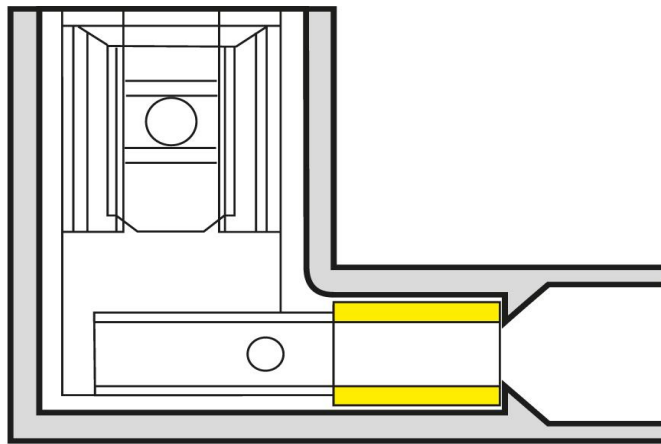

Winkelflachsteckhülsen

easy entry

6 mm²

lange Ausführung

Art.Nr.	Werkstoff	Isolation	
F6151638	Ms gal. Sn	PA 66, transp	500
	l_1	l_2	d_1
in mm:	17,5	23	6,3
			Steckgröße
			6,3 - 0,8

Stand: 14.04.2016

Flag female disconnects

easy entry

6 mm²

long version

part no.	material	insulation	
F6151638	brass, tin-plated	PA 66, transp	500

	l_1	l_2	d_1	tab-size
in mm:	17,5	23	6,3	6,3 - 0,8

date: 14.04.2016