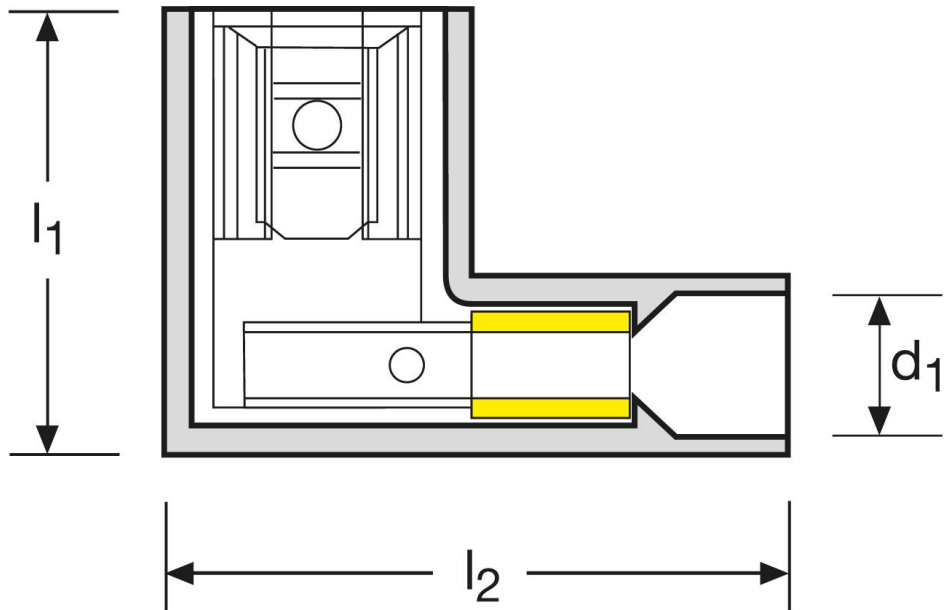

Winkelflachsteckhülsen

easy entry

6 mm²

lange Ausführung

Art.Nr.	Werkstoff	Isolation	
F6151638	Ms gal. Sn	PA 66, transp	500
	l_1	l_2	d_1
in mm:	17,5	23	6,3
			Steckgröße
			6,3 - 0,8

Stand: 14.04.2016

Flag female disconnects

easy entry

6 mm²

long version

part no.	material	insulation	
F6151638	brass, tin-plated	PA 66, transp	500

	l_1	l_2	d_1	tab-size
in mm:	17,5	23	6,3	6,3 - 0,8

date: 14.04.2016