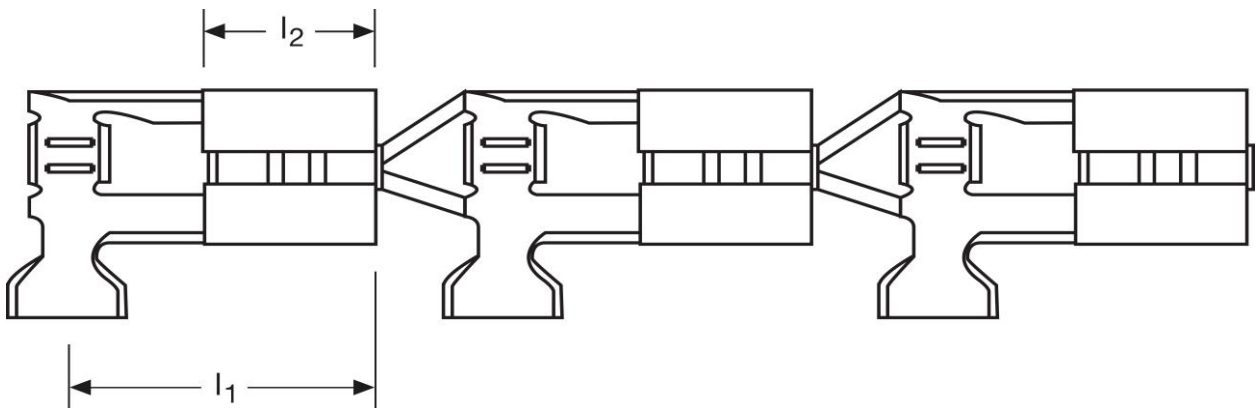

Flachsteckhülsen Bandware
mit seitlichem Leiteranschluss - Form A
1,5 mm² - 6,3 x 0,8mm

Einlauf der Kontakte von rechts

Art.Nr.	Werkstoff	Oberfläche	
FB 514630012	Messing	gal. Sn	5.000
	l_1	l_2	Steckgröße
in mm:	12,50	7,4	6,3 x 0,8

Stand: 24.08.2017

Female disconnects on reel

flag type - form A

1,5 mm² - 6,3 x 0,8mm

part no.	material	surface	⚖
FB 514630012	brass	tin-plated	5.000
	l_1	l_2	tab-size
in mm:	12,50	7,4	6,3 x 0,8

date: 11.04.2016