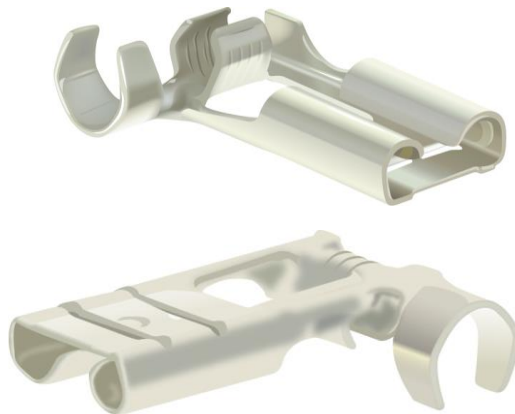

Flachsteckhülsen Bandware
mit seitlichem Leiteranschluss - Form A
1,5 mm² - 6,3 x 0,8mm

Einlauf der Kontakte von rechts

Art.Nr.	Werkstoff	Oberfläche	
FB 514630012	Messing	gal. Sn	5.000
	l_1	l_2	Steckgröße
in mm:	12,50	7,4	6,3 x 0,8

Stand: 24.08.2017

Female disconnects on reel

flag type - form A

1,5 mm² - 6,3 x 0,8mm

part no.	material	surface	⚖
FB 514630012	brass	tin-plated	5.000
	l_1	l_2	tab-size
in mm:	12,50	7,4	6,3 x 0,8

date: 11.04.2016