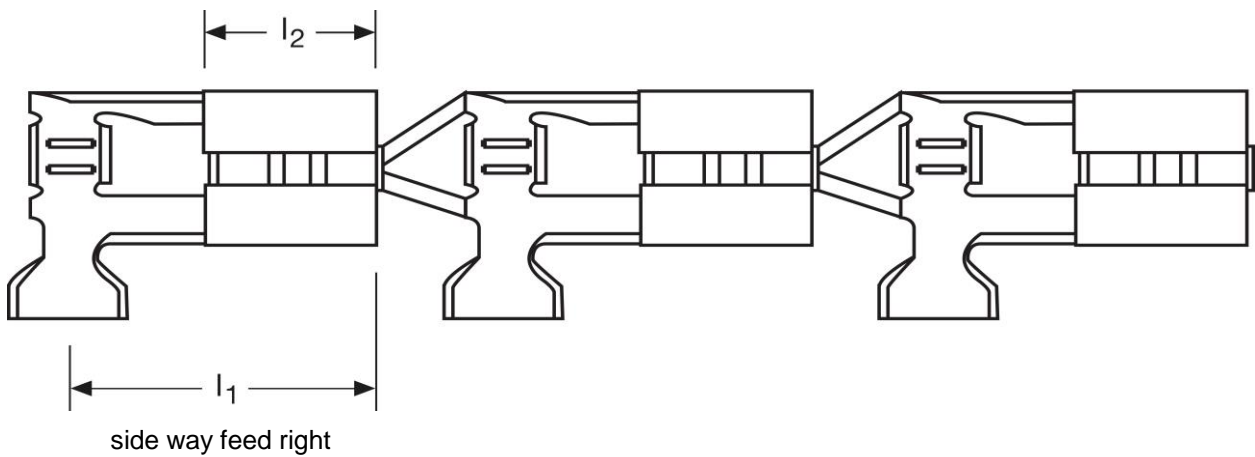

Flachsteckhülsen Bandware
mit seitlichem Leiteranschluss - Form A
1,5 mm² - 6,3 x 0,8mm

Einlauf der Kontakte von rechts

Art.Nr.	Werkstoff	Oberfläche	
FB 514630012	Messing	gal. Sn	5.000
	l_1	l_2	Steckgröße
in mm:	12,50	7,4	6,3 x 0,8

Stand: 24.08.2017

Female disconnects on reel

flag type - form A

1,5 mm² - 6,3 x 0,8mm

part no.	material	surface	⚖
FB 514630012	brass	tin-plated	5.000
	l_1	l_2	tab-size
in mm:	12,50	7,4	6,3 x 0,8

date: 11.04.2016