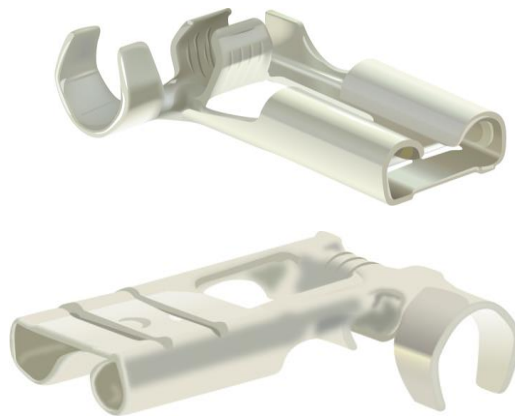

Flachsteckhülsen Bandware
mit seitlichem Leiteranschluss - Form A
1,5 mm² - 6,3 x 0,8mm

Einlauf der Kontakte von rechts

Art.Nr.	Werkstoff	Oberfläche	
FB 514630012	Messing	gal. Sn	5.000
	l_1	l_2	Steckgröße
in mm:	12,50	7,4	6,3 x 0,8

Stand: 24.08.2017

Female disconnects on reel

flag type - form A

1,5 mm² - 6,3 x 0,8mm

part no.	material	surface	⚖
FB 514630012	brass	tin-plated	5.000
	l_1	l_2	tab-size
in mm:	12,50	7,4	6,3 x 0,8

date: 11.04.2016