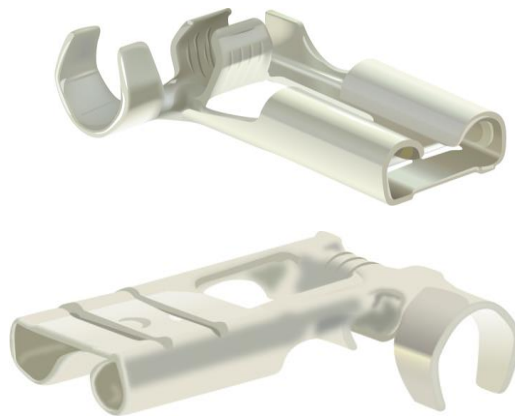

**Flachsteckhülsen Bandware**  
 mit seitlichem Leiteranschluss - Form A  
 1,5 mm<sup>2</sup> - 6,3 x 0,8mm

Einlauf der Kontakte von rechts

Art.Nr.	Werkstoff	Oberfläche	
FB 514630012	Bronze	gal. Sn	5.000
	$l_1$	$l_2$	Steckgröße
in mm:	12,50	7,4	6,3 x 0,8

## Female disconnects on reel

flag type - form A

1,5 mm<sup>2</sup> - 6,3 x 0,8mm

part no.	material	surface	⚖
FB 514630012	bronze	tin-plated	5.000
	l <sub>1</sub>	l <sub>2</sub>	tab-size
in mm:	12,50	7,4	6,3 x 0,8