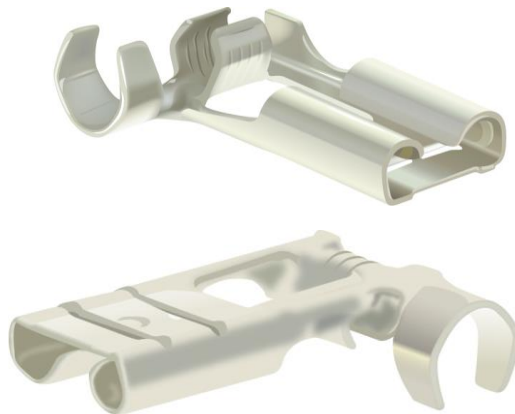

**Flachsteckhülsen Bandware**  
 mit seitlichem Leiteranschluss - Form A  
 1,5 mm<sup>2</sup> - 6,3 x 0,8mm

Einlauf der Kontakte von rechts

Art.Nr.	Werkstoff	Oberfläche	
FB 514630012	Bronze	gal. Sn	5.000
	$l_1$	$l_2$	Steckgröße
in mm:	12,50	7,4	6,3 x 0,8

## Female disconnects on reel

flag type - form A

1,5 mm<sup>2</sup> - 6,3 x 0,8mm

part no.	material	surface	⚖
FB 514630012	bronze	tin-plated	5.000
	l <sub>1</sub>	l <sub>2</sub>	tab-size
in mm:	12,50	7,4	6,3 x 0,8