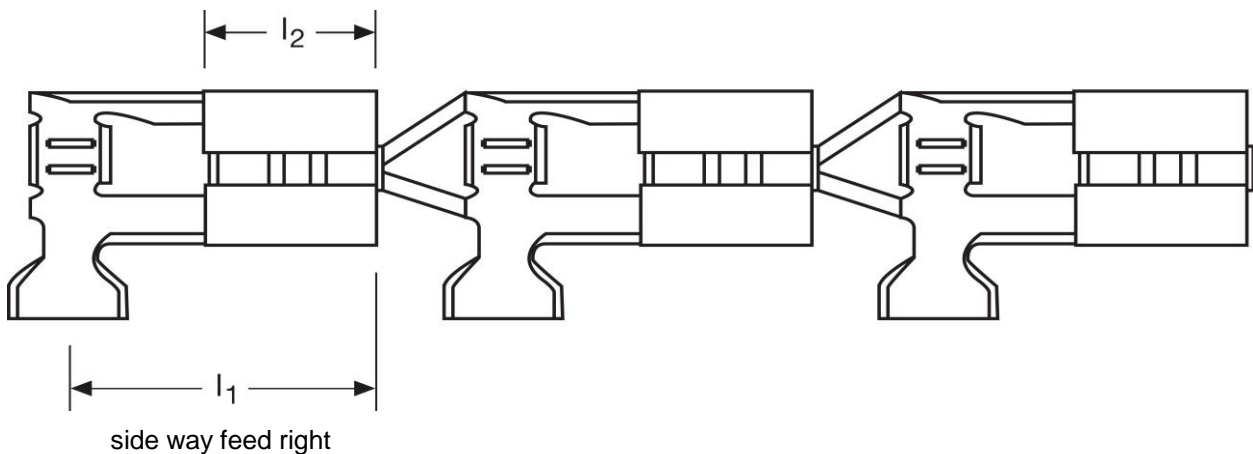

**Flachsteckhülsen Bandware**  
 mit seitlichem Leiteranschluss - Form A  
 1,5 mm<sup>2</sup> - 6,3 x 0,8mm

Einlauf der Kontakte von rechts

Art.Nr.	Werkstoff	Oberfläche	
FB 514630012	Bronze	gal. Sn	5.000
	$l_1$	$l_2$	Steckgröße
in mm:	12,50	7,4	6,3 x 0,8

## Female disconnects on reel

flag type - form A

1,5 mm<sup>2</sup> - 6,3 x 0,8mm

part no.	material	surface	⚖
FB 514630012	bronze	tin-plated	5.000
	l <sub>1</sub>	l <sub>2</sub>	tab-size
in mm:	12,50	7,4	6,3 x 0,8