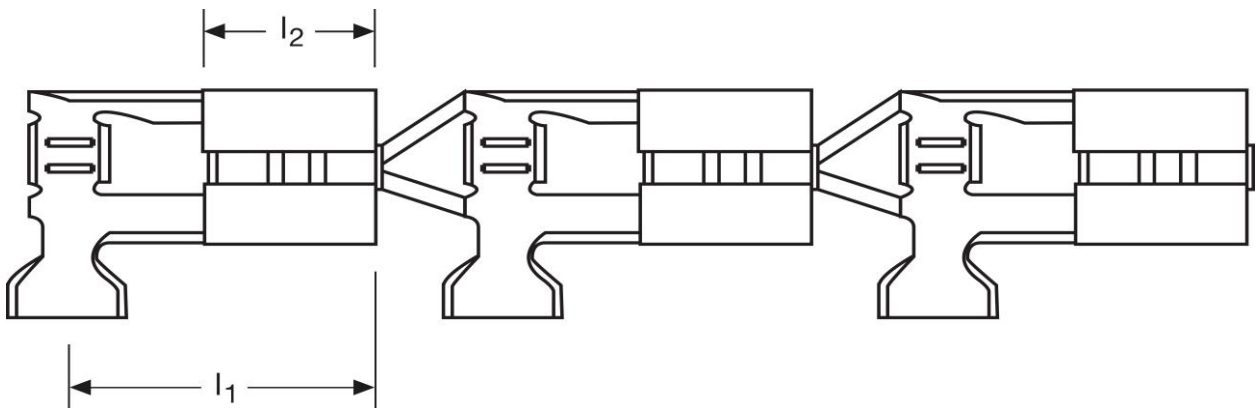

**Flachsteckhülsen Bandware**  
 mit seitlichem Leiteranschluss - Form A  
 1,5 mm<sup>2</sup> - 6,3 x 0,8mm

Einlauf der Kontakte von rechts

Art.Nr.	Werkstoff	Oberfläche	
FB 514630012	Bronze	gal. Sn	5.000
	$l_1$	$l_2$	Steckgröße
in mm:	12,50	7,4	6,3 x 0,8

## Female disconnects on reel

flag type - form A

1,5 mm<sup>2</sup> - 6,3 x 0,8mm

part no.	material	surface	⚖
FB 514630012	bronze	tin-plated	5.000
	l <sub>1</sub>	l <sub>2</sub>	tab-size
in mm:	12,50	7,4	6,3 x 0,8