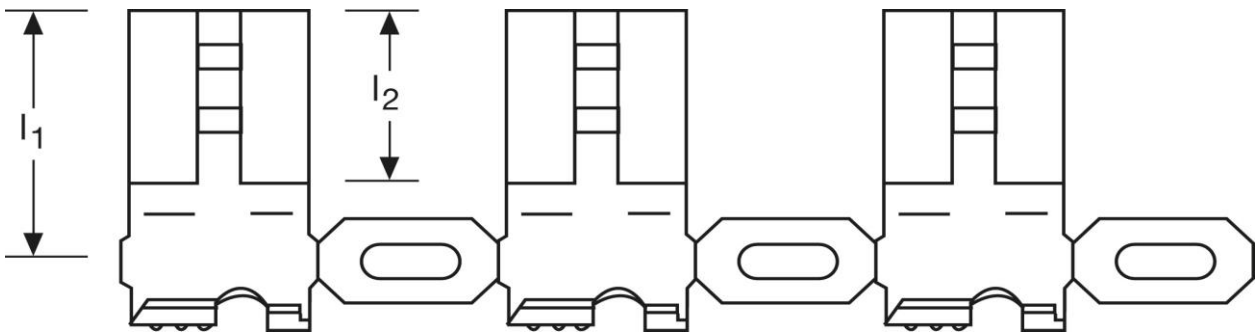

**Flachsteckhülsen Bandware**  
mit seitlichem Leiteranschluss - Form B  
1,5 mm<sup>2</sup>

Art.Nr.	Werkstoff	Oberfläche	
FB 514630144	Stahl	vernickelt	2.000
	$l_1$	$l_2$	Steckgröße
in mm:	11,5	7,7	6,3 - 0,8

**Female disconnects on reel**  
 flag type - form B  
 1,5 mm<sup>2</sup>

part no.	material	surface	
FB 514630144	steel	nickel plated	2.000
	$l_1$	$l_2$	tab-size
in mm:	11,5	7,7	6,3 - 0,8

date: 06.02.2017