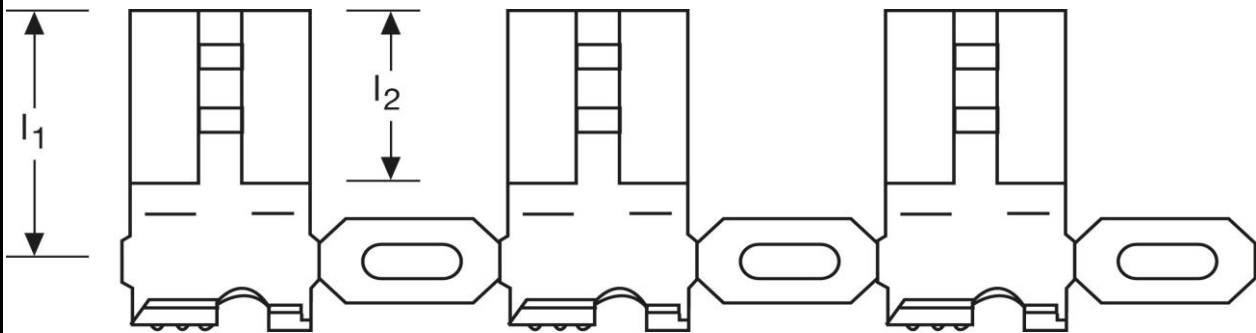

**Flachsteckhülsen Bandware**  
mit seitlichem Leiteranschluss - Form B  
1,5 mm<sup>2</sup>

Art.Nr.	Werkstoff	Oberfläche	
FB 514630144	Stahl	vernickelt	2.000
	$l_1$	$l_2$	Steckgröße
in mm:	11,5	7,7	6,3 - 0,8

**Female disconnects on reel**  
 flag type - form B  
 1,5 mm<sup>2</sup>

part no.	material	surface	
FB 514630144	steel	nickel plated	2.000
	$l_1$	$l_2$	tab-size
in mm:	11,5	7,7	6,3 - 0,8

date: 06.02.2017