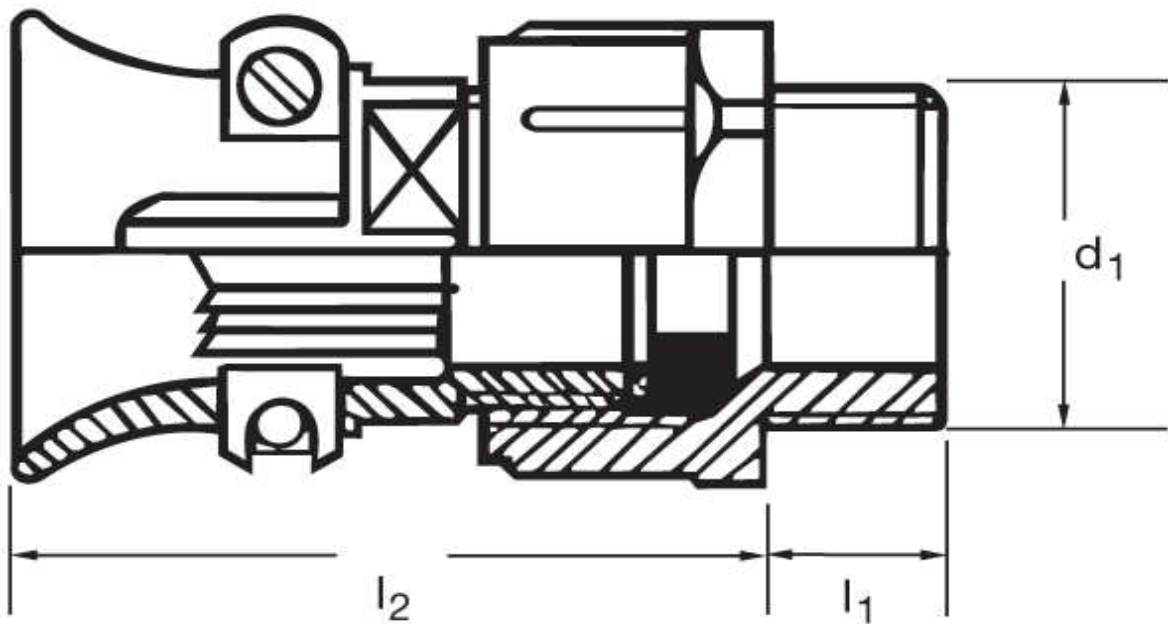

**Kabelverschraubung G 30**  
mit Zugentlastung und Biegeschutz

Katalogseite: 9.24

Art.Nr.	Farbe	Material	Nenngröße		
G 830070	grau	Polyamid	PG 7	100	
	d1	l1	l2		Kabel Ø
in mm:	12,5	8,0	27,00	13/15	4 - 6