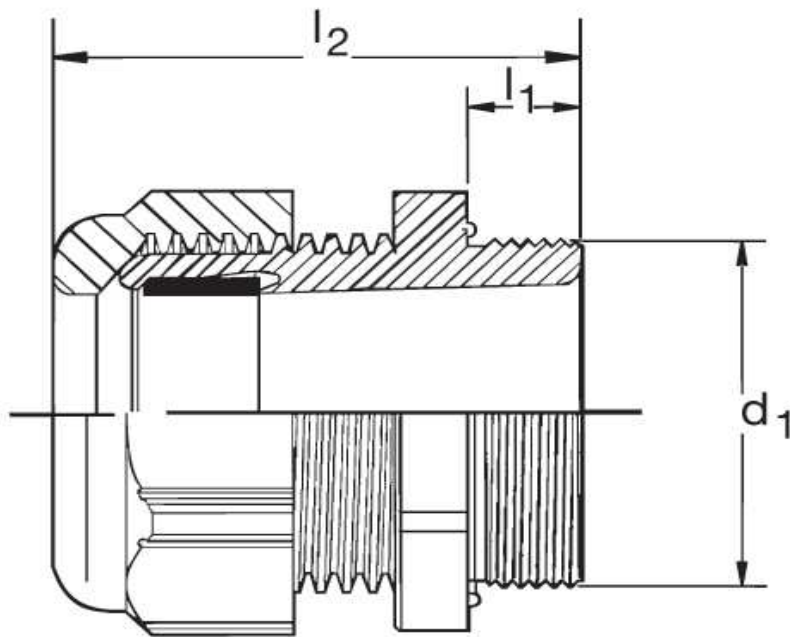

Kabelverschraubung G 40 Ex

Katalogseite: 9.25

Art.Nr.	Farbe	Material	Nenngröße		
G 840070.1	grau	Polyamid	PG 7	100	
G 840070.2	schwarz				
G 840070.2	blau				
	d1	l1	l2		Kabel Ø
in mm:	12,5	8,0	20,00	15	3 - 6,5