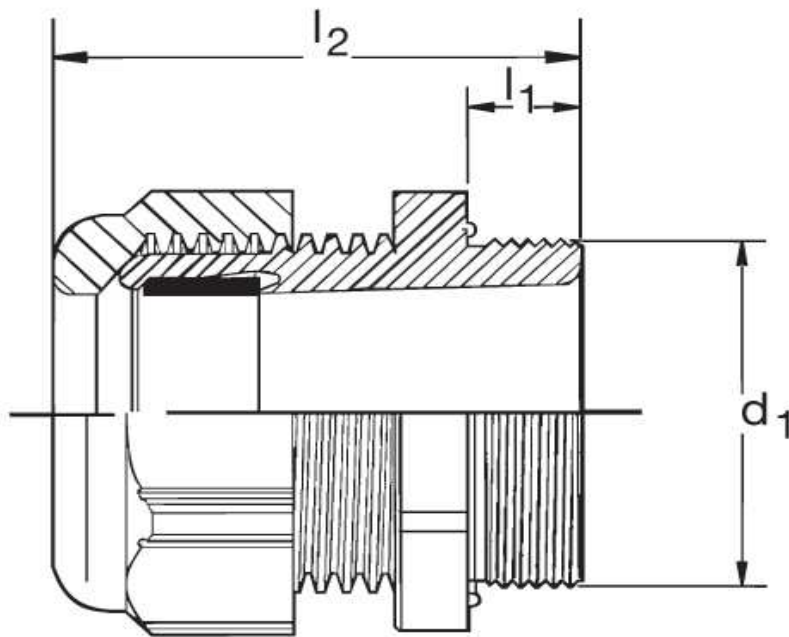

### Kabelverschraubung G 40 Ex

Katalogseite: 9.25

Art.Nr.	Farbe	Material	Nenngröße		
G 840070.1	grau	Polyamid	PG 7	100	
G 840070.2	schwarz				
G 840070.2	blau				
	d1	l1	l2		Kabel Ø
in mm:	12,5	8,0	20,00	15	3 - 6,5