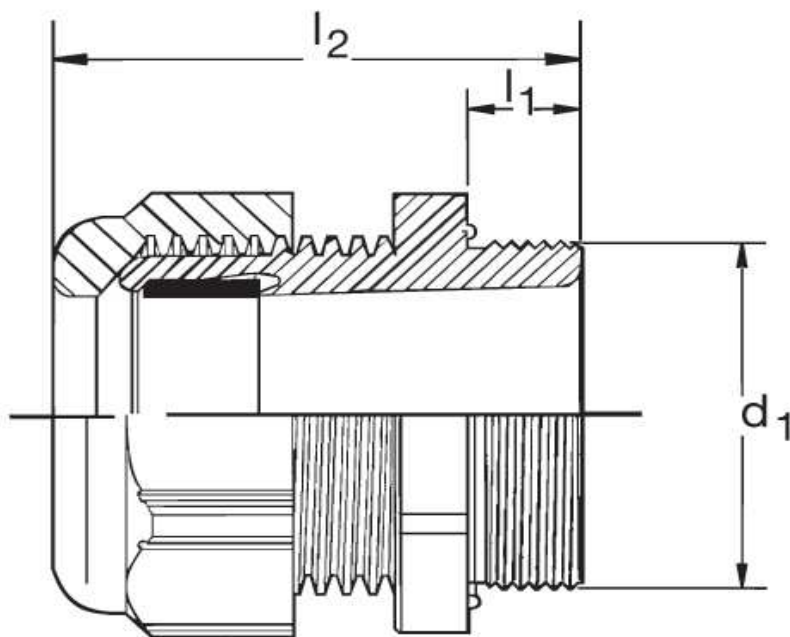

**Kabelverschraubung G 40 Ex  
PG 7**

Katalogseite: 9.25

Art.Nr.	Farbe	Material			
G840070_		Polyamid			100
	d1	l1	l2		Kabel Ø
in mm:	12,5	8,0	20,00	15	3 - 6,5