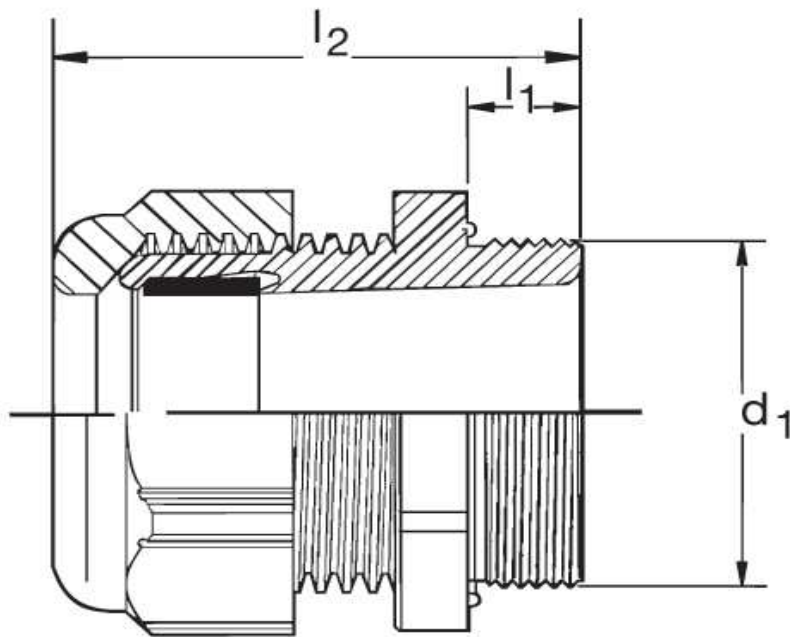

### Kabelverschraubung G 40 Ex

Katalogseite: 9.25

Art.Nr.	Farbe	Material	Nenngröße		
G 840110.1	grau	Polyamid	PG 11	100	
G 840110.2	schwarz				
G 840110.2	blau				
	d1	l1	l2		Kabel Ø
in mm:	18,6	8,0	24,00	22	5 - 10