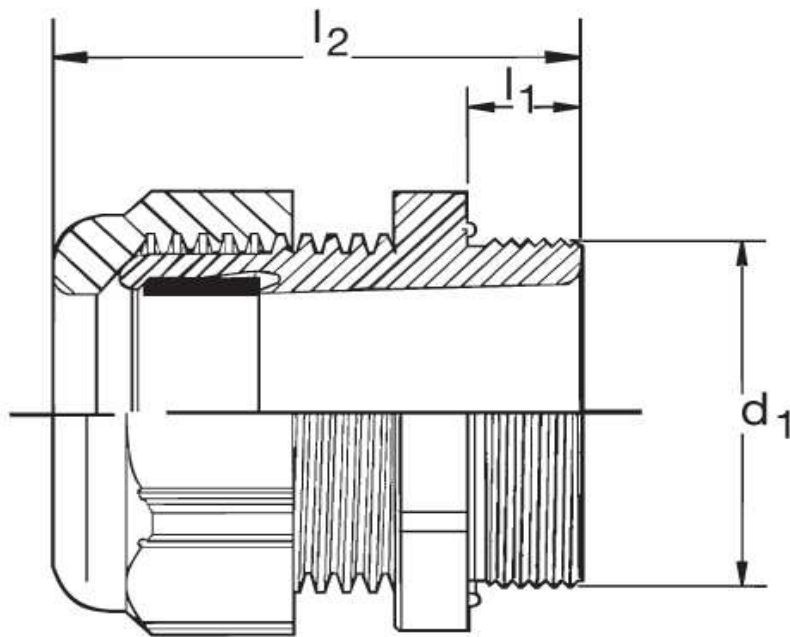

Kabelverschraubung G 40 Ex

Katalogseite: 9.25

Art.Nr.	Farbe	Material	Nenngröße		
G 840110.1	grau	Polyamid	PG 11	100	
G 840110.2	schwarz				
G 840110.2	blau				
	d1	l1	l2		Kabel Ø
in mm:	18,6	8,0	24,00	22	5 - 10