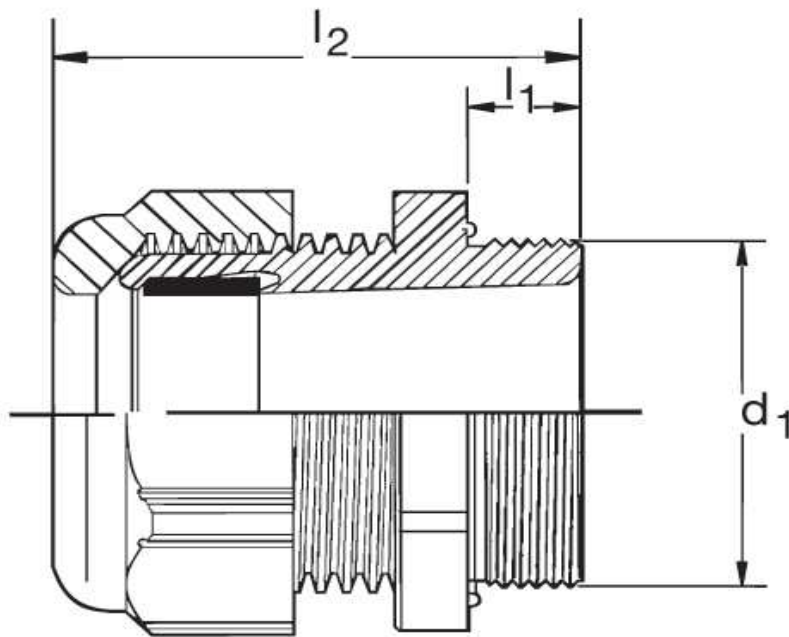

Kabelverschraubung G 40 Ex

Katalogseite: 9.25

Art.Nr.	Farbe	Material	Nenngröße		
G 840130.1	grau	Polyamid	PG 13,5	100	
G 840130.2	schwarz				
G 840130.2	blau				
	d1	l1	l2		Kabel Ø
in mm:	20,4	9,0	27,00	24	6 - 12