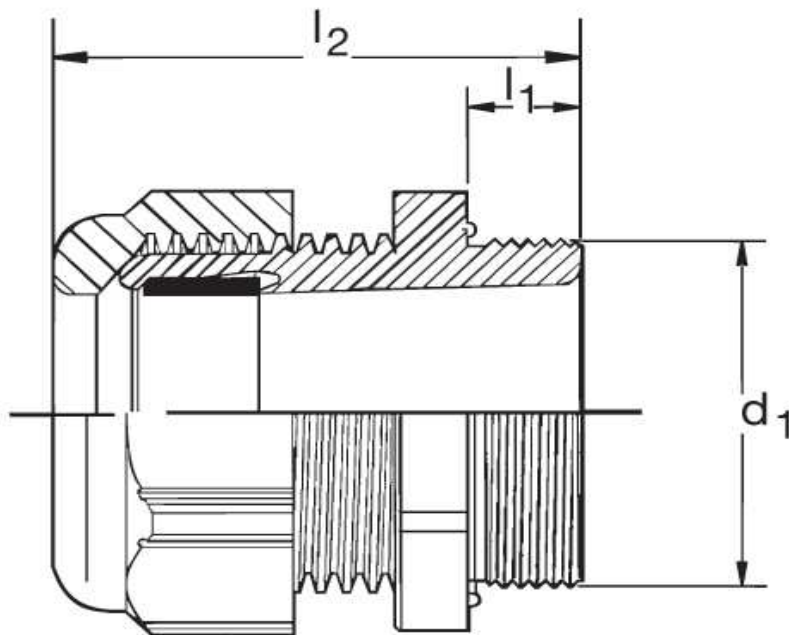

### Kabelverschraubung G 40 Ex

Katalogseite: 9.25

Art.Nr.	Farbe	Material	Nenngröße		
G 840130.1	grau	Polyamid	PG 13,5	100	
G 840130.2	schwarz				
G 840130.2	blau				
	d1	l1	l2		Kabel Ø
in mm:	20,4	9,0	27,00	24	6 - 12