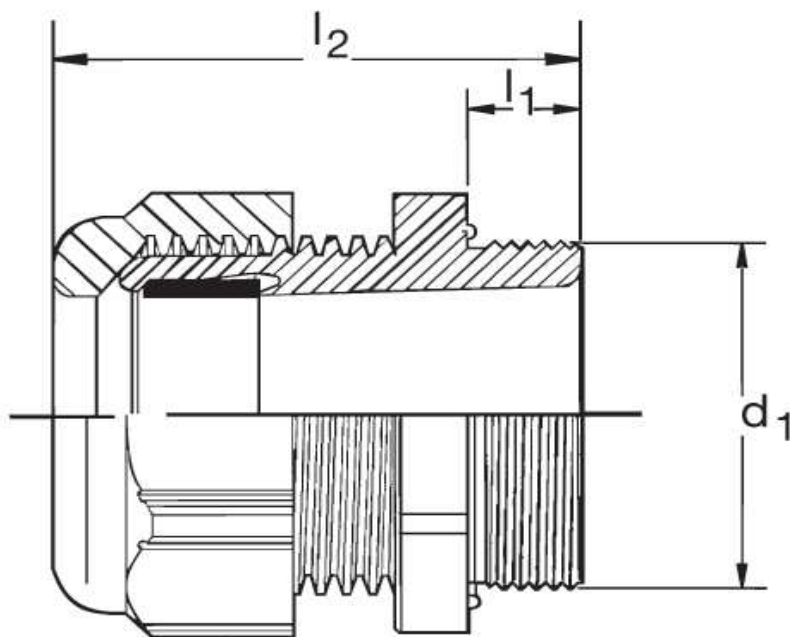

Kabelverschraubung G 40 Ex

Katalogseite: 9.25

Art.Nr.	Farbe	Material	Nenngröße		
G 840160.1	grau	Polyamid	PG 16	100	
G 840160.2	schwarz				
G 840160.2	blau				
	d1	l1	l2		Kabel Ø
in mm:	22,5	10,0	28,00	27	10 - 14