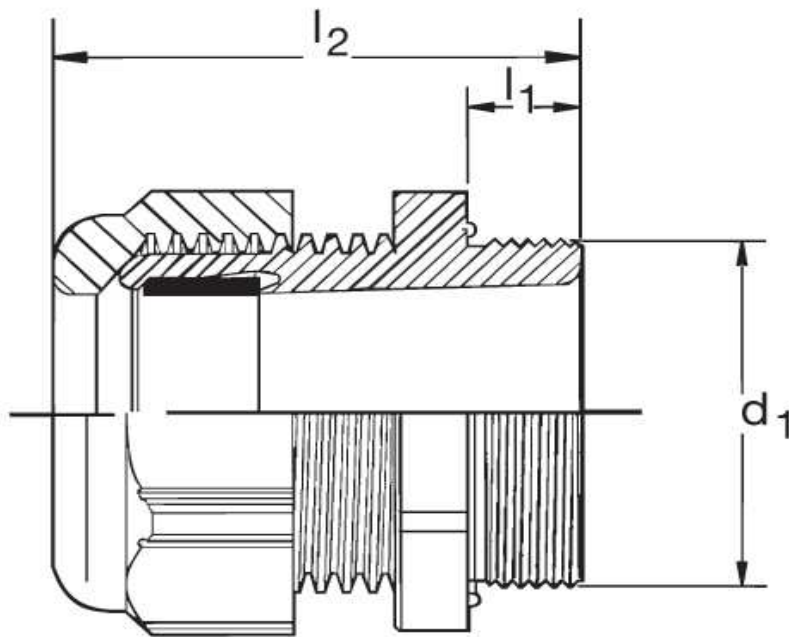

### Kabelverschraubung G 40 Ex

Katalogseite: 9.25

| Art.Nr.    | Farbe   | Material | Nenngröße |    |         |
|------------|---------|----------|-----------|----|---------|
| G 840210.1 | grau    | Polyamid | PG 21     | 50 |         |
| G 840210.2 | schwarz |          |           |    |         |
| G 840210.3 | blau    |          |           |    |         |
|            | d1      | l1       | l2        |    | Kabel Ø |
| in mm:     | 28,3    | 11,0     | 30,00     | 33 | 13 - 18 |