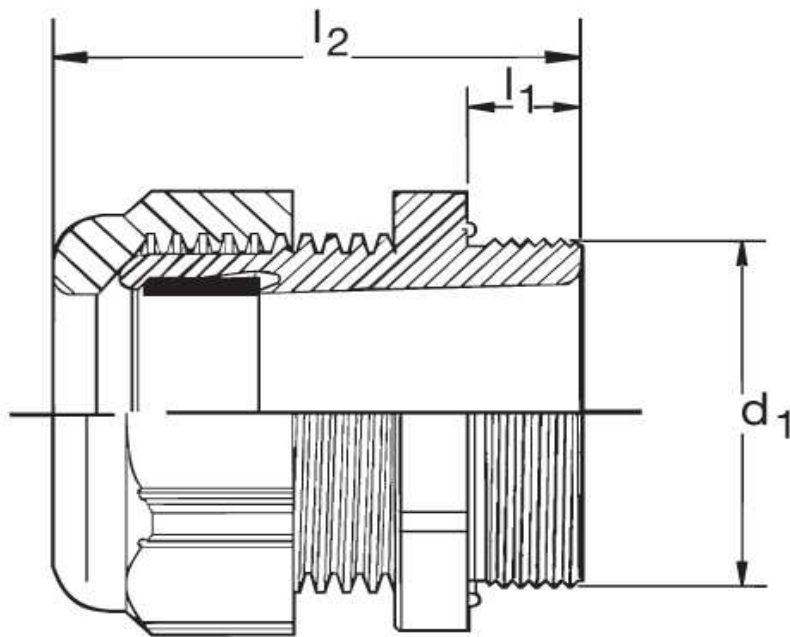

### Kabelverschraubung G 40 Ex

Katalogseite: 9.25

Art.Nr.	Farbe	Material	Nenngröße		
G 840210.1	grau	Polyamid	PG 21	50	
G 840210.2	schwarz				
G 840210.3	blau				
	d1	l1	l2		Kabel Ø
in mm:	28,3	11,0	30,00	33	13 - 18