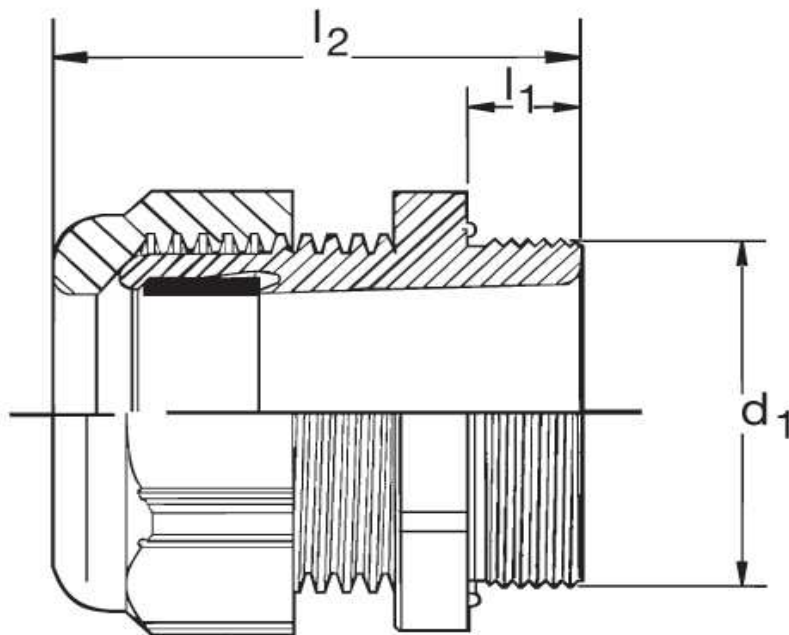

Kabelverschraubung G 40 Ex

Katalogseite: 9.25

Art.Nr.	Farbe	Material	Nenngröße		
G 840210.1	grau	Polyamid	PG 21	50	
G 840210.2	schwarz				
G 840210.3	blau				
	d1	l1	l2		Kabel Ø
in mm:	28,3	11,0	30,00	33	13 - 18