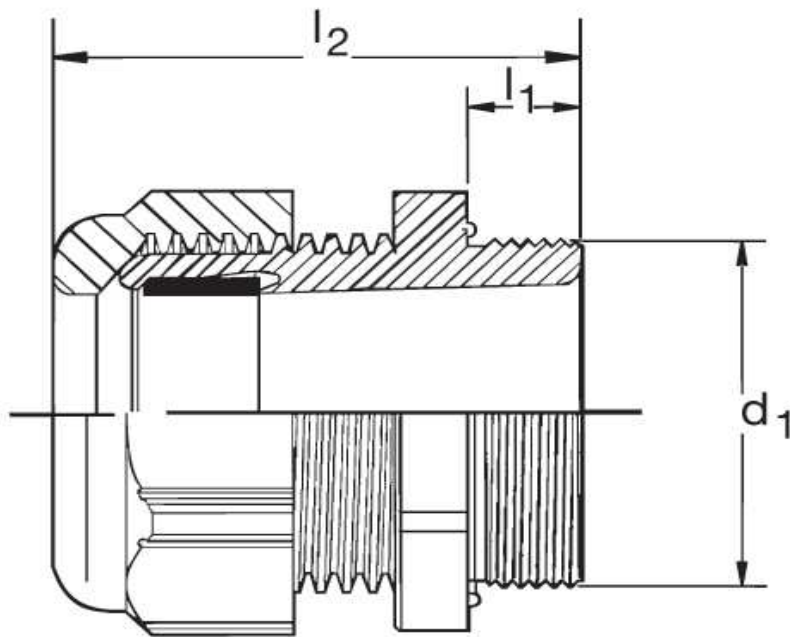

Kabelverschraubung G 40 Ex

Katalogseite: 9.25

Art.Nr.	Farbe	Material	Nenngröße		
G 840290.1	grau	Polyamid	PG 29	25	
G 840290.2	schwarz				
G 840290.3	blau				
	d1	l1	l2		Kabel Ø
in mm:	37,0	11,0	38,00	42	18 - 25