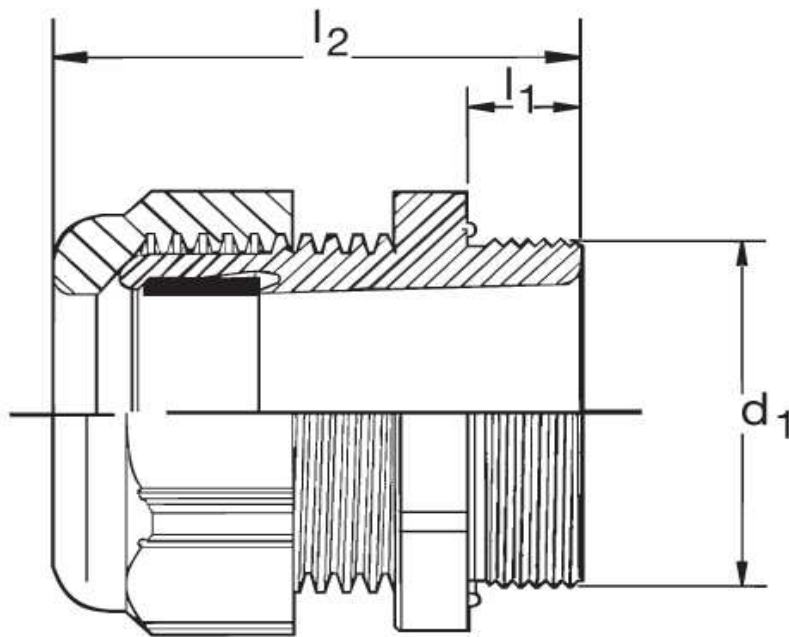

Kabelverschraubung G 40 Ex

Katalogseite: 9.25

| Art.Nr. | Farbe | Material | Nenngröße | | |
|------------|---------|----------|-----------|----|---------|
| G 840360.1 | grau | Polyamid | PG 36 | 10 | |
| G 840360.2 | schwarz | | | | |
| G 840360.3 | blau | | | | |
| | d1 | l1 | l2 | | Kabel Ø |
| in mm: | 47,0 | 13,0 | 45,00 | 53 | 22 - 32 |