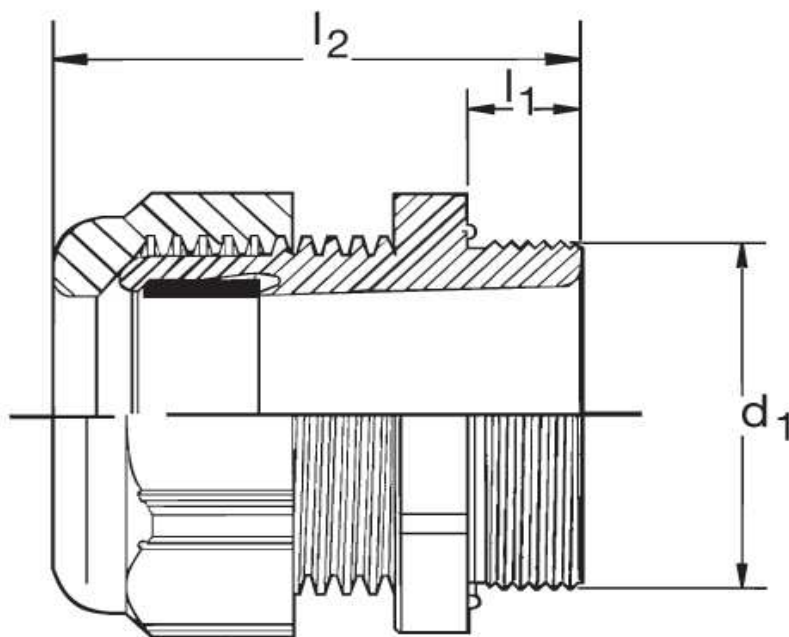

Kabelverschraubung G 40 Ex

Katalogseite: 9.25

Art.Nr.	Farbe	Material	Nenngröße		
G 840420.1	grau	Polyamid	PG 42	5	
G 840420.2	schwarz				
G 840420.3	blau				
	d1	l1	l2		Kabel Ø
in mm:	54,0	13,0	47,00	60	32 - 38