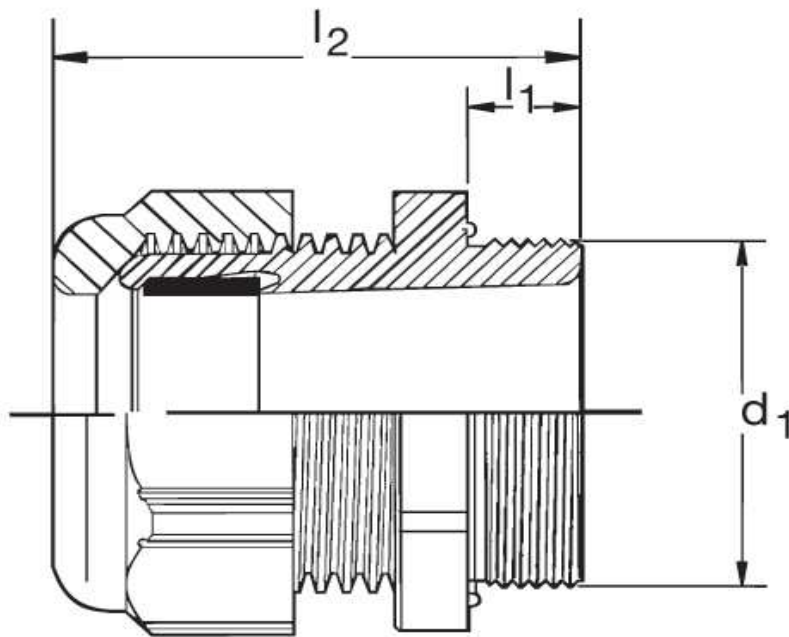

### Kabelverschraubung G 40 Ex

Katalogseite: 9.25

Art.Nr.	Farbe	Material	Nenngröße		
G 840480.1	grau	Polyamid	PG 48	5	
G 840480.2	schwarz				
G 840480.3	blau				
	d1	l1	l2		Kabel Ø
in mm:	59,3	14,0	47,00	65	37 - 44