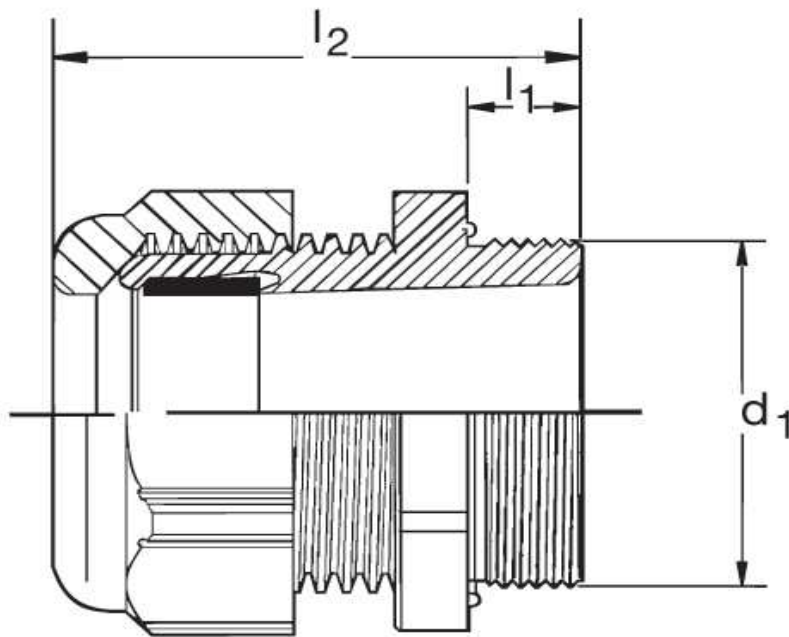

Kabelverschraubung G 40 Ex

Katalogseite: 9.25

Art.Nr.	Farbe	Material	Nenngröße		
G 841160.1	grau	Polyamid	M 16 x 1,5	100	
G 841160.2	schwarz				
G 841160.3	blau				
	d1	l1	l2		Kabel Ø
in mm:	16,0	8,0	22,00	20	5 - 10