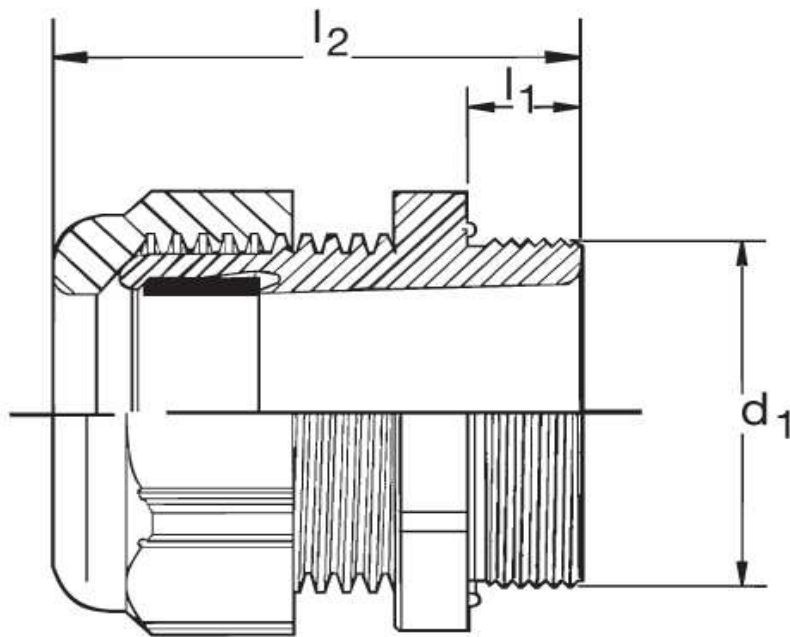

### Kabelverschraubung G 40 Ex

Katalogseite: 9.25

Art.Nr.	Farbe	Material	Nenngröße		
G 841160.1	grau	Polyamid	M 16 x 1,5	100	
G 841160.2	schwarz				
G 841160.3	blau				
	d1	l1	l2		Kabel Ø
in mm:	16,0	8,0	22,00	20	5 - 10