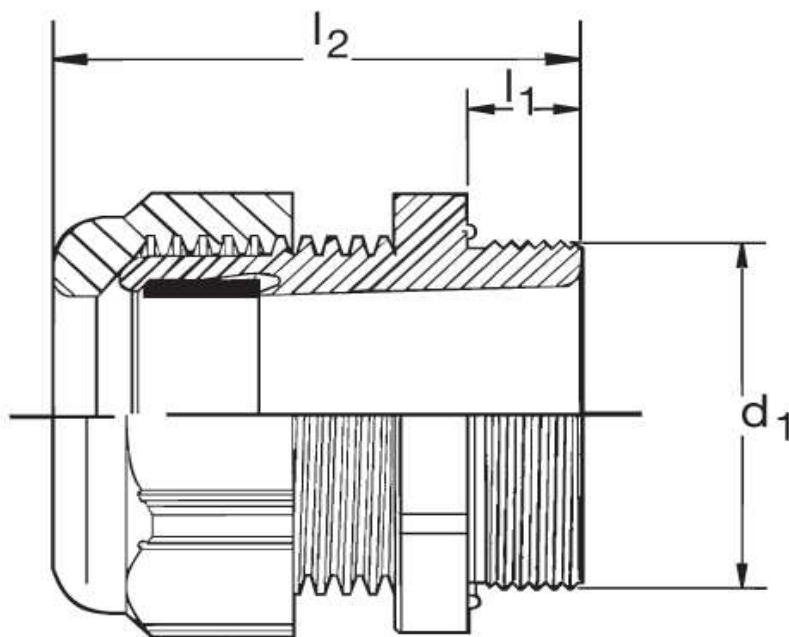

Kabelverschraubung G 40 Ex

Katalogseite: 9.25

Art.Nr.	Farbe	Material	Nenngröße		
G 841200.1	grau	Polyamid	M 20 x 1,5	100	
G 841200.2	schwarz				
G 841200.3	blau				
	d1	l1	l2		Kabel Ø
in mm:	20,0	8,0	27,00	24	5 - 13