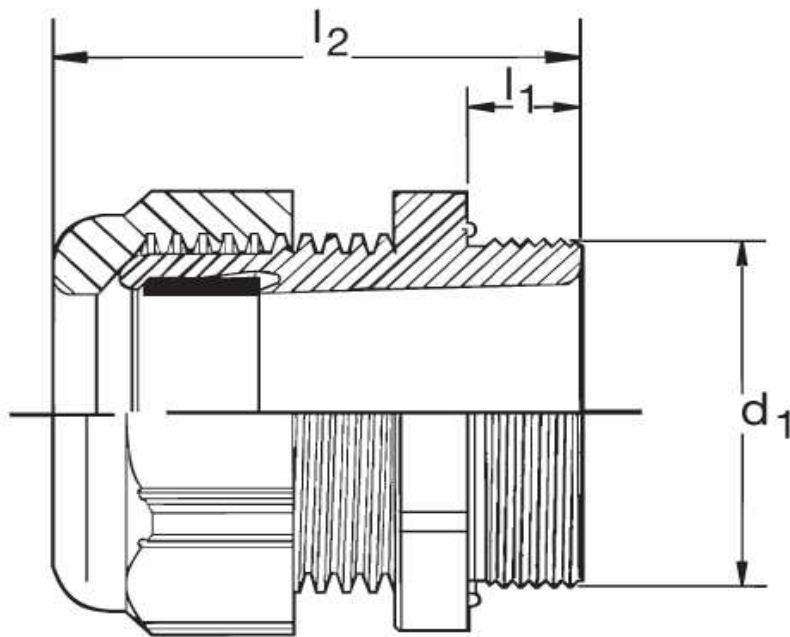

### Kabelverschraubung G 40 Ex

Katalogseite: 9.25

Art.Nr.	Farbe	Material	Nenngröße		
G 841200.1	grau	Polyamid	M 20 x 1,5	100	
G 841200.2	schwarz				
G 841200.3	blau				
	d1	l1	l2		Kabel Ø
in mm:	20,0	8,0	27,00	24	5 - 13