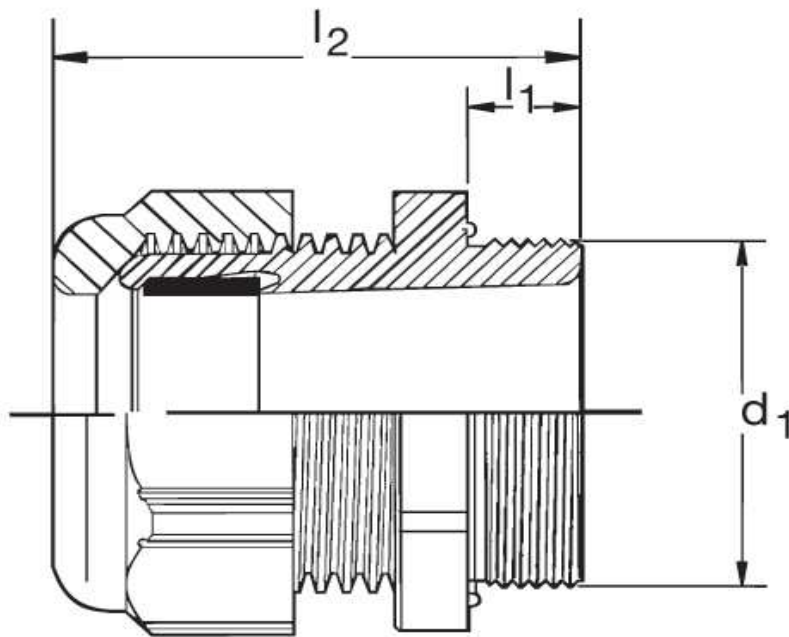

### Kabelverschraubung G 40 Ex

Katalogseite: 9.25

Art.Nr.	Farbe	Material	Nenngröße		
G 841250.1	grau	Polyamid	M 25 x 1,5	50	
G 841250.2	schwarz				
G 841250.3	blau				
	d1	l1	l2		Kabel Ø
in mm:	25,0	8,0	30,00	29	8 - 17