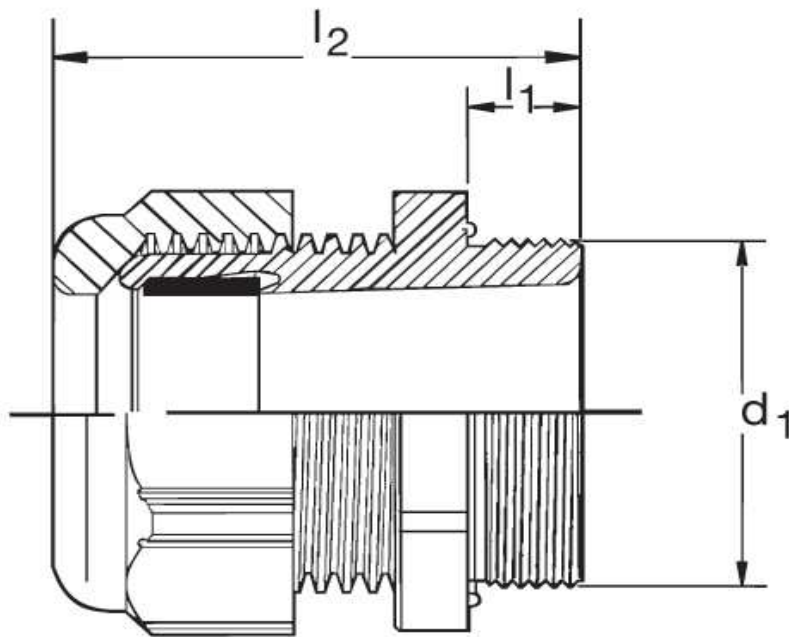

Kabelverschraubung G 40 Ex

Katalogseite: 9.25

Art.Nr.	Farbe	Material	Nenngröße		
G 841250.1	grau	Polyamid	M 25 x 1,5	50	
G 841250.2	schwarz				
G 841250.3	blau				
	d1	l1	l2		Kabel Ø
in mm:	25,0	8,0	30,00	29	8 - 17