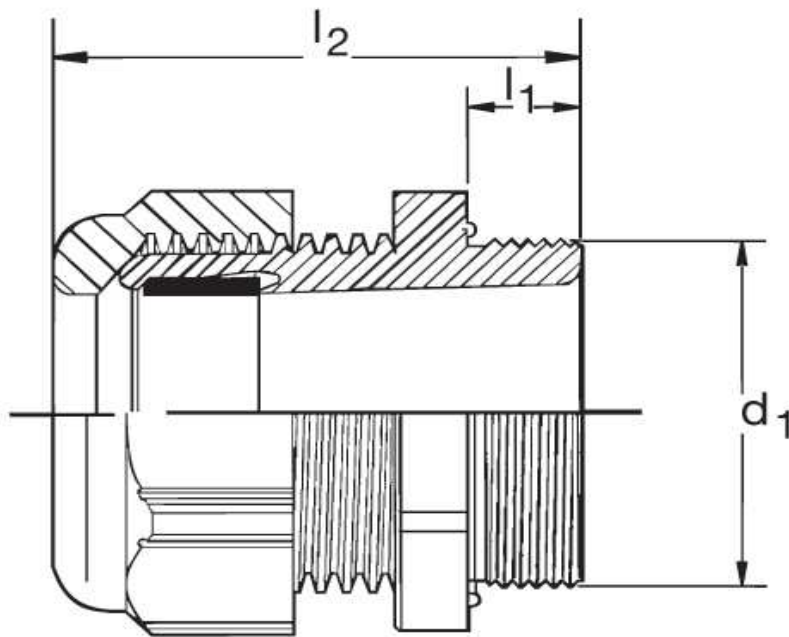

### Kabelverschraubung G 40 Ex

Katalogseite: 9.25

Art.Nr.	Farbe	Material	Nenngröße		
G 841320.1	grau	Polyamid	M 32 x 1,5	25	
G 841320.2	schwarz				
G 841320.3	blau				
	d1	l1	l2		Kabel Ø
in mm:	32,0	10,0	38,00	36	12 - 21