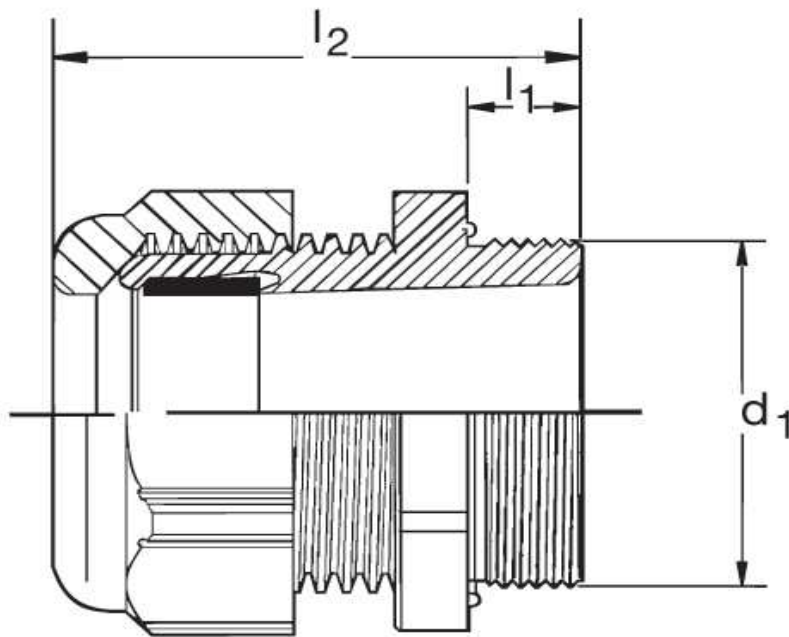

Kabelverschraubung G 40 Ex

Katalogseite: 9.25

Art.Nr.	Farbe	Material	Nenngröße		
G 841320.1	grau	Polyamid	M 32 x 1,5	25	
G 841320.2	schwarz				
G 841320.3	blau				
	d1	l1	l2		Kabel Ø
in mm:	32,0	10,0	38,00	36	12 - 21