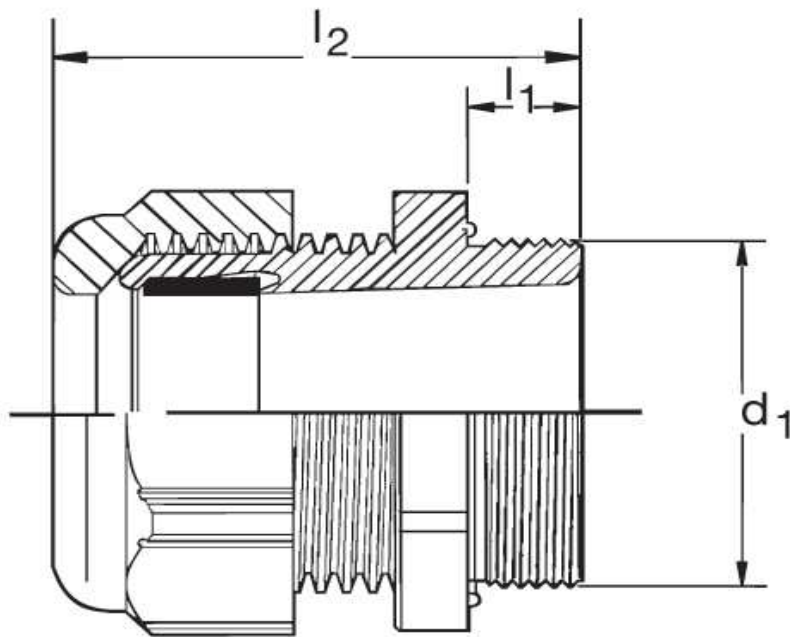

Kabelverschraubung G 40 Ex

Katalogseite: 9.25

Art.Nr.	Farbe	Material	Nenngröße		
G 841500.1	grau	Polyamid	M 50 x 1,5	5	
G 841500.2	schwarz				
G 841500.3	blau				
	d1	l1	l2		Kabel Ø
in mm:	50,0	12,0	47,00	55	21 - 35