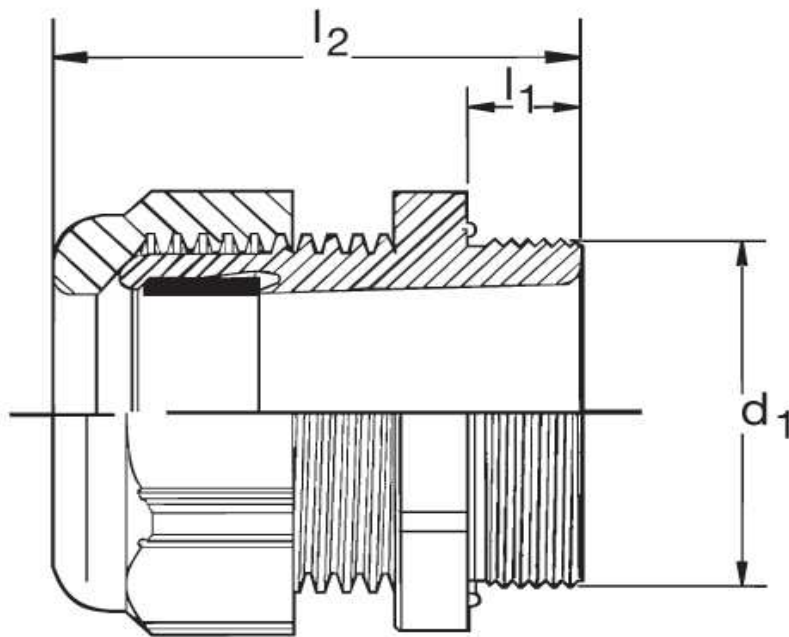

Kabelverschraubung G 40 Ex

Katalogseite: 9.25

Art.Nr.	Farbe	Material	Nenngröße		
G 841500.1	grau	Polyamid	M 50 x 1,5	5	
G 841500.2	schwarz				
G 841500.3	blau				
	d1	l1	l2		Kabel Ø
in mm:	50,0	12,0	47,00	55	21 - 35