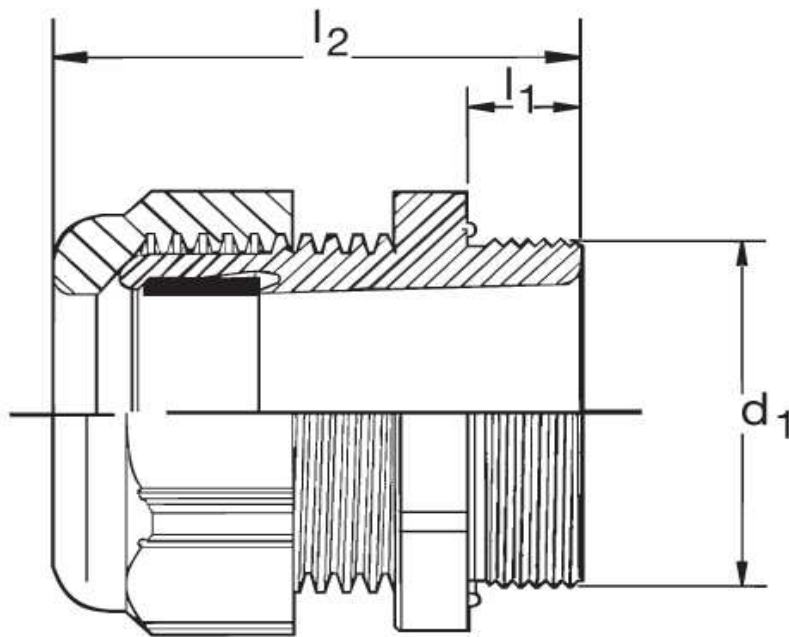

Kabelverschraubung G 40 Ex

Katalogseite: 9.25

Art.Nr.	Farbe	Material	Nenngröße		
G 841630.1	grau	Polyamid	M 63 x 1,5	5	
G 841630.2	schwarz				
G 841630.3	blau				
	d1	l1	l2		Kabel Ø
in mm:	63,0	12,0	47,00	68	27 - 48