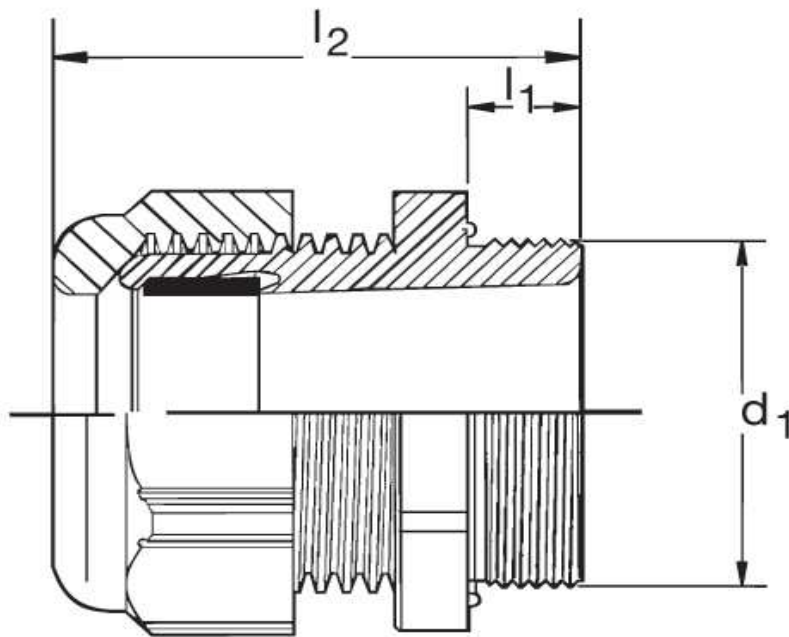

Kabelverschraubung G 40 Ex

Katalogseite: 9.25

Art.Nr.	Farbe	Material	Nenngröße		
G 842200.1	grau	Polyamid	NPT 1/2	50	
G 842200.2	schwarz				
G 842200.3	blau				
	d1	l1	l2		Kabel Ø
in mm:	20,9	13,0	27,00	24	6 - 12