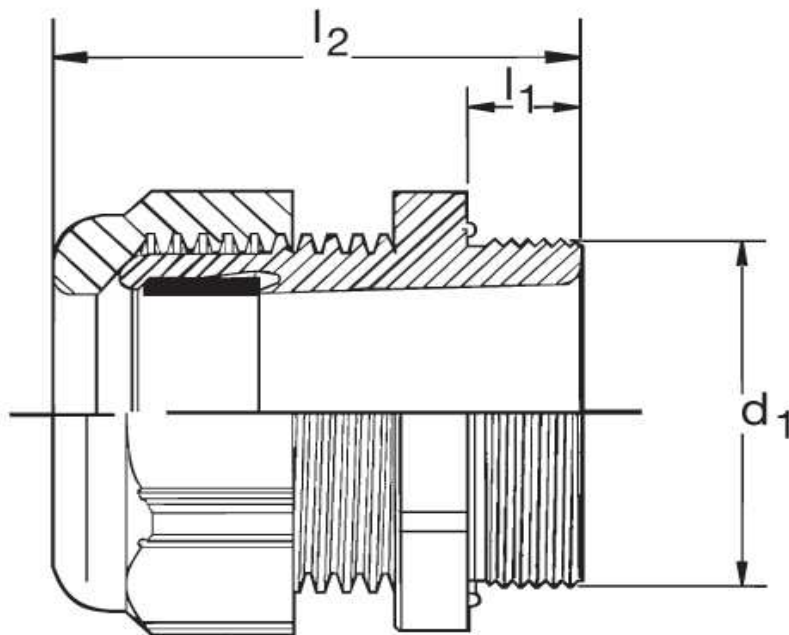

Kabelverschraubung G 40 Ex

Katalogseite: 9.25

Art.Nr.	Farbe	Material	Nenngröße		
G 842260.1	grau	Polyamid	NPT 3/4	50	
G 842260.2	schwarz				
G 842260.3	blau				
	d1	l1	l2		Kabel Ø
in mm:	26,4	13,0	30,00	33	13 - 18