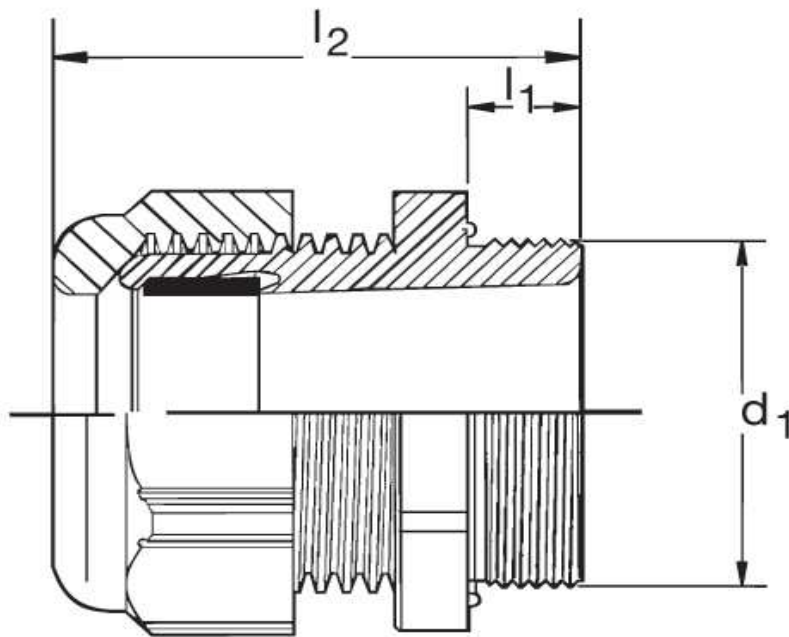

Kabelverschraubung G 40 Ex

Katalogseite: 9.25

Art.Nr.	Farbe	Material	Nenngröße		
G 842330.1	grau	Polyamid	NPT 1	25	
G 842330.2	schwarz				
G 842330.3	blau				
	d1	l1	l2		Kabel Ø
in mm:	33,2	19,0	38,00	42	18 - 25